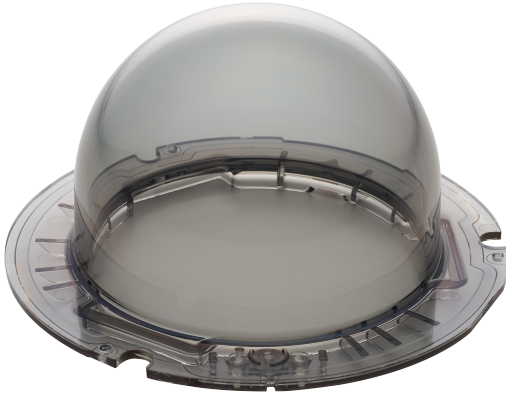

NDA-5070-TBL Dome camı, siy.sayd, FLEXIDOME 5100i

► FLEXIDOME iç mekan 5100i ve FLEXIDOME dış mekan 5100i için geçerlidir

Siyah saydam dome camı, FLEXIDOME iç mekan 5100i ve FLEXIDOME dış mekan 5100i için geçerlidir.

Kurulum/yapılandırma notları

mm (inç) olarak boyutlar

Birlikte verilen parçalar

Adet	Bileşen
1	Siyah saydam dome camı
1	Hızlı montaj kılavuzu

Teknik özellikler

Mekanik Özellikler

Boyut (Ø x Y) (mm)	138 mm x 70.2 mm
Boyut (Ø x Y) (inç)	5.43 in x 2.76 in

NDA-5070-TBL Dome camı, siy.sayd, FLEXIDOME 5100i

Ağırlık (g)	120 g
Ağırlık (lb)	0.26 lb
Dome camı malzemesi	Polikarbonat

Çevresel Özellikler

Darbe koruması (EN 50102)	IK10
---------------------------	------