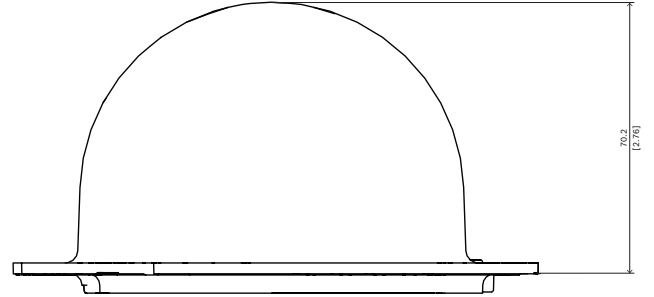

NDA-5070-TBL Dome camı, siy.sayd, FLEXIDOME 5100i

► FLEXIDOME iç mekan 5100i ve FLEXIDOME dış mekan 5100i için geçerlidir

Siyah saydam dome camı, FLEXIDOME iç mekan 5100i ve FLEXIDOME dış mekan 5100i için geçerlidir.

Kurulum/yapılandırma notları

mm (inç) olarak boyutlar

Birlikte verilen parçalar

Adet	Bileşen
1	Siyah saydam dome camı
1	Hızlı montaj kılavuzu

Teknik özellikler

Mekanik Özellikler

Boyut (Ø x Y) (mm)	138 mm x 70.2 mm
Boyut (Ø x Y) (inç)	5.43 in x 2.76 in