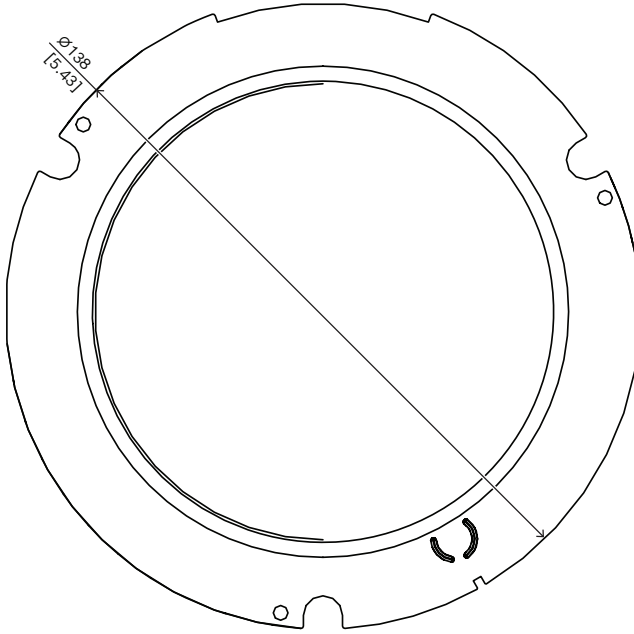

NDA-5070-TBL Dome camı, siy.sayd, FLEXIDOME 5100i

► FLEXIDOME iç mekan 5100i ve FLEXIDOME dış mekan 5100i için geçerlidir

Siyah saydam dome camı, FLEXIDOME iç mekan 5100i ve FLEXIDOME dış mekan 5100i için geçerlidir.

Kurulum/yapılandırma notları

mm (inç) olarak boyutlar

Birlikte verilen parçalar

Adet	Bileşen
1	Siyah saydam dome camı
1	Hızlı montaj kılavuzu

Teknik özellikler

Mekanik Özellikler

Boyut (Ø x Y) (mm)	138 mm x 70.2 mm
Boyut (Ø x Y) (inç)	5.43 in x 2.76 in