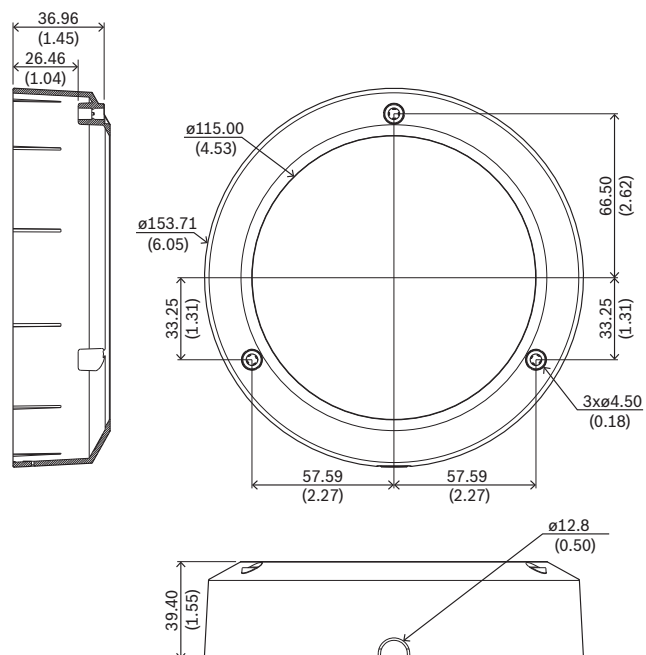

Wstrząsy IEC60068-2-27

Uwagi dotyczące instalacji i konfiguracji

Wymiary w mm

Zawartość zestawu

Liczba	Składnik
4	Pokrywa do malowania
1	QIG

Parametry techniczne

Parametry mechaniczne

Wymiar (Ø x wys.) (mm)	153.71 mm x 39.40 mm
Wymiar (Ø x wys.) (in)	6.05 in x 1.55 in
Masa (g)	62 g
Masa (lb)	0.14 lb
Materiał	Plastik
Kolorystyka	RAL 9017 Czarny drogowy