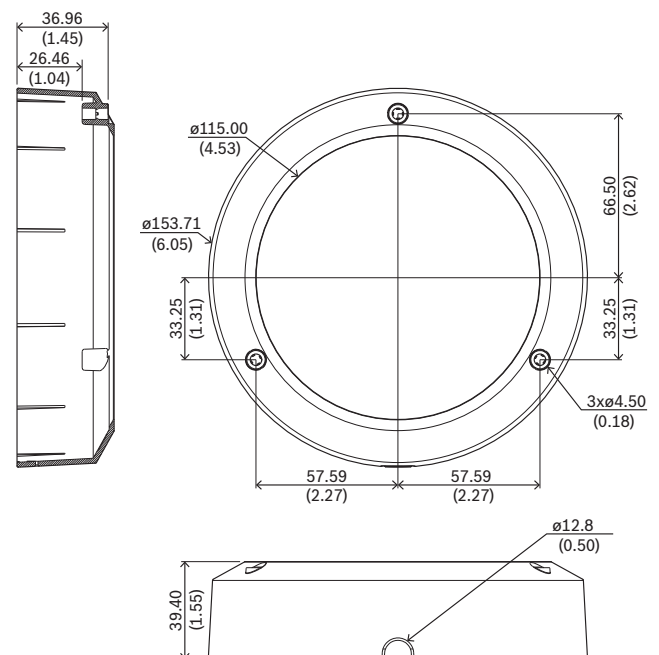

### Notas de instalação/configuração

Dimensões em mm (pol.)

### Mecânica

Dimensão (Ø x A) (mm)	153.71 mm x 39.40 mm
Dimensão (Ø x A) (pol.)	6.05 in x 1.55 in
Peso (g)	62 g
Peso (lb)	0.14 lb
Material	Plástico
Código de cor	RAL 9017 Preto tráfego