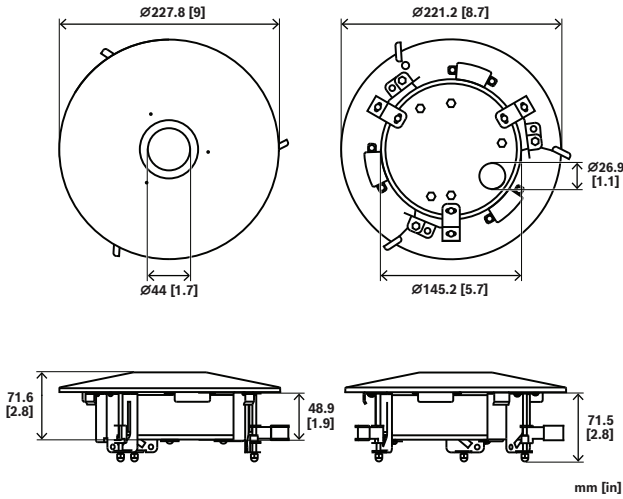

FLEXIDOME panoramic 5100i

mm [in]

mm (inç) olarak boyutlar

Birlikte verilen parçalar

Miktar	Bileşen
1	Plenum sınıfı asma tavan montaj seti
1	FLEXIDOME IP micro 3000i için üst kapak
2	FLEXIDOME IP micro 3000i için altıgen stand-off
1	FLEXIDOME panoramic 5100i için üst kapak
3	M4 x 8L vidalar
1	Hızlı montaj kılavuzu

Teknik özellikler

Mekanik Özellikler

Boyutlar (Ø x Y) (mm)	227.80 mm x 113.90 mm
Boyutlar (Ø x Y) (inç)	8.97 in x 4.48 in
Montaj için kesit (Ø) (mm)	192 mm
Montaj için kesit (Ø) (in)	7,56 inç
Ağırlık (g) (bağımsız üst kapak)	1,164 g
Ağırlık (lb) (bağımsız üst kapak)	2.57 lb

Renk (RAL) (yüz plakası)	RAL 9003 Parlak beyaz
Renkli (iç kısımlar)	Siyah
Malzeme	Çelik; polikarbonat reçine (ön yüz)

Sipariş bilgileri

NDA-5081-PLEN Plenum sınıfı asma tavan seti, 110 mm

FLEXIDOME panoramic 5100i ve FLEXIDOME micro 3100i için plenum sınıfı tavana montaj kiti

Sipariş numarası **NDA-5081-PLEN**

<https://www.boschsecurity.com>