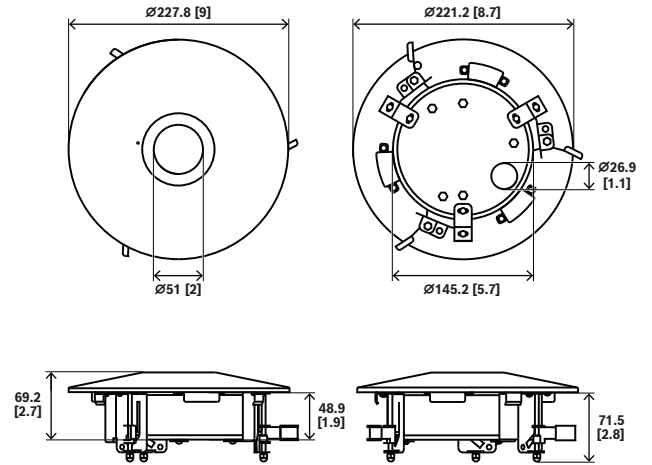

FLEXIDOME micro 3100i

Düzenleyici bilgiler

Çevresel Özellikler

Yangın testi Plenum sınıfı: UL 2043

Kurulum/yapılandırma notları

ⓘ Uyarı

Bu aksesuarı monte etmek için gereken kesit 192 mm (7,6 inç) çapında olmalıdır.