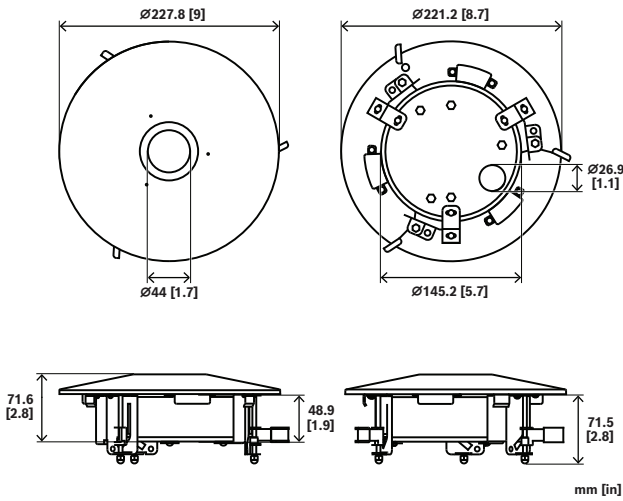

安裝此附件的開孔部分的直徑必須為 192 公釐 (7.6 吋)。

FLEXIDOME micro 3100i

FLEXIDOME panoramic 5100i

尺寸, 單位為公釐 (英吋)

內附零件

數量	部件
1	全空型天花板內安裝套件
1	適用於 FLEXIDOME IP micro 3000i 的頂層護罩
2	適用於 FLEXIDOME IP micro 3000i 的六邊形支架
1	適用於 FLEXIDOME panoramic 5100i 的頂層護罩
3	M4 x 8L 螺絲
1	快速安裝指南

技術規格

機械

尺寸 (Ø x H) (mm)	227.80 mm x 113.90 mm
尺寸 (Ø x H) (in)	8.97 in x 4.48 in
安裝開孔部分 (Ø) (公釐)	192 公釐
安裝開孔部分 (Ø) (吋)	7.56 吋
重量 (g) (個別頂層護罩)	1,164 g
重量 (lb) (個別頂層護罩)	2.57 lb

顏色 (RAL) (面板)	RAL 9003 信號白
顏色 (內部零件)	黑色
材質	鋼; 聚碳酸酯樹脂 (面板)