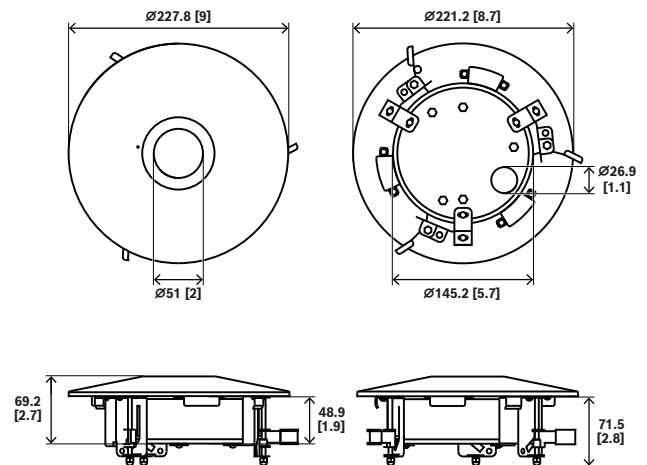

安裝此附件的開孔部分的直徑必須為 192 公釐 (7.6 吋)。

FLEXIDOME micro 3100i

FLEXIDOME panoramic 5100i

尺寸, 單位為公釐 (英吋)

內附零件

數量	部件
1	全空型天花板內安裝套件
1	適用於 FLEXIDOME IP micro 3000i 的頂層護罩
2	適用於 FLEXIDOME IP micro 3000i 的六邊形支架
1	適用於 FLEXIDOME panoramic 5100i 的頂層護罩
3	M4 x 8L 螺絲
1	快速安裝指南

技術規格

機械

尺寸 (Ø x H) (mm)	227.80 mm x 113.90 mm
尺寸 (Ø x H) (in)	8.97 in x 4.48 in
安裝開孔部分 (Ø) (公釐)	192 公釐
安裝開孔部分 (Ø) (吋)	7.56 吋
重量 (g) (個別頂層護罩)	1,164 g
重量 (lb) (個別頂層護罩)	2.57 lb

顏色 (RAL) (面板)	RAL 9003 信號白
顏色 (內部零件)	黑色
材質	鋼; 聚碳酸酯樹脂 (面板)