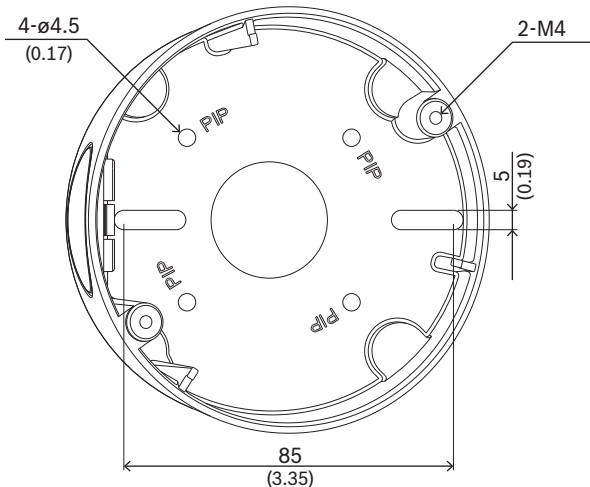

NDA-5081-TM تركيب مائل، 20 درجة، 110مم

- ◀ حامل تركيب مائل بمقدار 20 درجة لوضع الكاميرا في زاوية، مثالي للتركيبات الحائطية
- ◀ مثالي للمشاهد البانورامية من 180 درجة للتركيبات الحائطية مع مجموعة FLEXIDOME panoramic 5100i
- ◀ تشطيبات مقاومة للطقس بهدف المحافظة على المظهر الجمالي

التثبيت/التكوين

تم تصميم هذا الملحق الخاص بالكاميرا لاستخدامه مع مجموعة ملحقات Bosch العالمية. عوامل التركيب وملحقات الكاميرا المعيارية هي مجموعة من عوامل التركيب ومحولات التركيب ولوحات واجهات متدلية وخزائن مراقبة يمكن استخدامها مع مجموعة واسعة من كاميرات Bosch. يمكن تركيب الملحقات بسهولة ويمكن دمجها لتبسيط عملية التركيب في مواقع متعددة مع المحافظة على نفس الشكل وطريقة العمل.

البياني	الشهادات والموافقات
IEC60068-2-52	ضباب الملح
NEMA TS2	الاهتزاز
IEC60068-2-27	الصددمات
IK10	التأثير

الأبعاد بالمليمتر (بوصة)

القطع المضمنة

المكون	الكمية
حامل تركيب مائل	1
مسمار M4 T20	2
دليل التثبيت السريع	1

المواصفات التقنية

mm x 48.20 mm 105	البعد (القطر x الارتفاع)
in x 1.89 in 4.13	البعد (القطر x الارتفاع)
20°	زاوية مائلة
g 350	الوزن (غ)
lb 0.77	الوزن (رطل)
اللون 9003 أبيض الإشارة	اللون في مخطط RAL
ألومنيوم	المواد