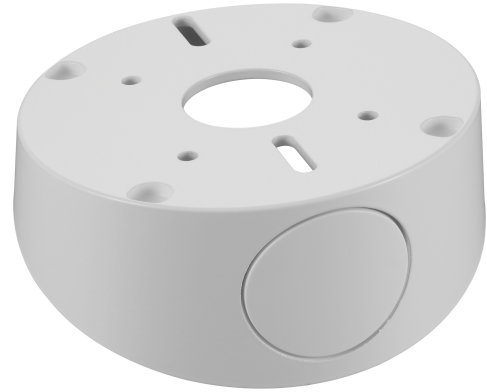

NDA-5081-TM تركيب مائل، 20 درجة، 110مم

- ◀ حامل تركيب مائل بمقدار 20 درجة لوضع الكاميرا في زاوية، مثالي للتركيبات الحائطية
- ◀ مثالي للمشاهد البانورامية من 180 درجة للتركيبات الحائطية مع مجموعة FLEXIDOME panoramic 5100i
- ◀ تشطيبات مقاومة للطقس بهدف المحافظة على المظهر الجمالي

التثبيت/التكوين

تم تصميم هذا الملحق الخاص بالكاميرا لاستخدامه مع مجموعة ملحقات Bosch العالمية. عوامل التركيب وملحقات الكاميرا المعيارية هي مجموعة من عوامل التركيب ومحولات التركيب ولوحات واجهات متدلية وخزائن مراقبة يمكن استخدامها مع مجموعة واسعة من كاميرات Bosch. يمكن تركيب الملحقات بسهولة ويمكن دمجها لتبسيط عملية التركيب في مواقع متعددة مع المحافظة على نفس الشكل وطريقة العمل.

الوظائف

تم تصميم NDA-5081-TM للاستخدام الخارجي على وجه التحديد مع مجموعة FLEXIDOME panoramic 5100i. إنه يوفر إمالة إضافية من 20 درجة على تركيبات الكاميرا القبية عند توصيلها بلوحة واجهة متدلية.

الشهادات والموافقات

البياني	الشهادات والموافقات
IEC60068-2-52	ضباب الملح
NEMA TS2	الاهتزاز
IEC60068-2-27	الصددمات
IK10	التأثير

الأبعاد بالمليمتر (بوصة)

القطع المضمنة

المكون	الكمية
حامل تركيب مائل	1
مسمار M4 T20	2
دليل التثبيت السريع	1