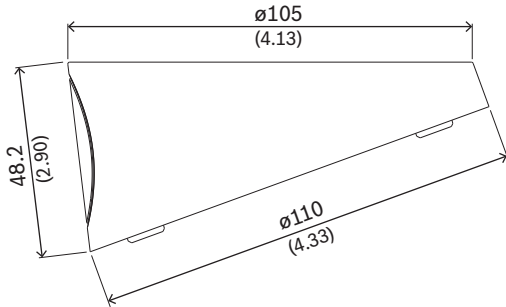

التثبيت/التكوين

تم تصميم هذا الملحق الخاص بالكاميرا لاستخدامه مع مجموعة ملحقات Bosch العالمية. عوامل التركيب وملحقات الكاميرا المعيارية هي مجموعة من عوامل التركيب ومحولات التركيب ولوحات واجهات متدلية وخزائن مراقبة يمكن استخدامها مع مجموعة واسعة من كاميرات Bosch. يمكن تركيب الملحقات بسهولة ويمكن دمجها لتبسيط عملية التركيب في مواقع متعددة مع المحافظة على نفس الشكل وطريقة العمل.

الوظائف

تم تصميم NDA-5081-TM للاستخدام الخارجي على وجه التحديد مع مجموعة FLEXIDOME panoramic 5100i. إنه يوفر إمالة إضافية من 20 درجة على تركيبات الكاميرا القبية عند توصيلها بلوحة واجهة متدلية.

الشهادات والموافقات

البياني	الشهادات والموافقات
IEC60068-2-52	ضباب الملح
NEMA TS2	الاهتزاز
IEC60068-2-27	الصددمات
IK10	التأثير