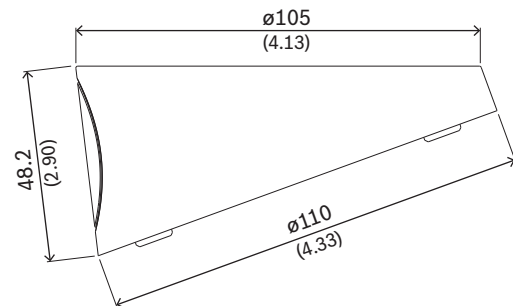

Functies

De NDA-5081-TM is speciaal ontworpen voor gebruik binnen met de FLEXIDOME panoramic 5100i-familie. De beugel biedt een extra kantelhoek van 20 graden bij installaties van domecamera's die worden bevestigd op een hangende interfaceplaat.

Certificaten en normen

Omgevingseisen	
Zoute mist	IEC60068-2-52
Trillingsbestendigheid	NEMA TS2
Schokbestendigheid	IEC60068-2-27
Schokken	IK10

- ▶ Kantelbeugel van 20 graden voor camerastand onder een hoek, standaard voor wandmontage
- ▶ Perfect voor panoramische 180 graden-weergaven voor wandinstallaties met de FLEXIDOME panoramic 5100i-familie
- ▶ Weerbestendige afwerking waardoor het uiterlijk mooi blijft

Opmerkingen over installatie/configuratie

Afmetingen in mm

Meegeleverde onderdelen

Aantal	Component
1	Kantelbeugel
2	M4 T20-schroef
1	Beknopte installatiehandleiding

Technische specificaties

Afmetingen (Ø x H) (mm)	105 mm x 48.20 mm
Afmetingen (Ø x H) (in)	4.13 in x 1.89 in
Kantelhoek	20°
Gewicht (g)	350 g
Gewicht (lb)	0.77 lb
Kleurcode	RAL 9003 Signaalwit
Materiaal	Aluminium