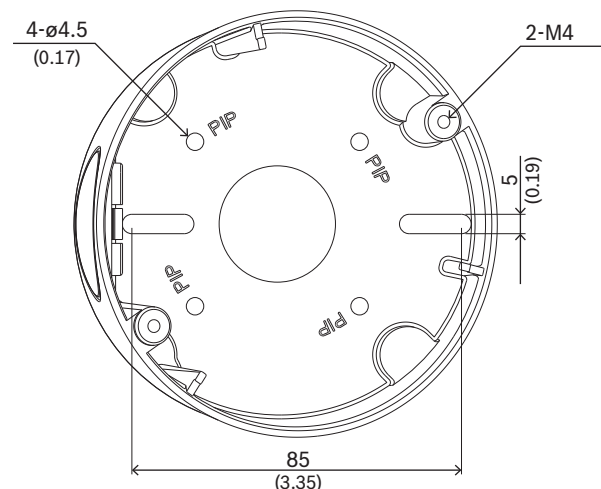

Functies

De NDA-5081-TM is speciaal ontworpen voor gebruik binnen met de FLEXIDOME panoramic 5100i-familie. De beugel biedt een extra kantelhoek van 20 graden bij installaties van domecamera's die worden bevestigd op een hangende interfaceplaat.

Certificaten en normen

Omgevingseisen	
Zoute mist	IEC60068-2-52
Trillingsbestendigheid	NEMA TS2
Schokbestendigheid	IEC60068-2-27
Schokken	IK10

- ▶ Kantelbeugel van 20 graden voor camerastand onder een hoek, standaard voor wandmontage
- ▶ Perfect voor panoramische 180 graden-weergaven voor wandinstallaties met de FLEXIDOME panoramic 5100i-familie
- ▶ Weerbestendige afwerking waardoor het uiterlijk mooi blijft

Opmerkingen over installatie/configuratie

Afmetingen in mm

Meegeleverde onderdelen

Aantal	Component
1	Kantelbeugel
2	M4 T20-schroef
1	Beknopte installatiehandleiding

Technische specificaties

Afmetingen (Ø x H) (mm)	105 mm x 48.20 mm
Afmetingen (Ø x H) (in)	4.13 in x 1.89 in
Kantelhoek	20°
Gewicht (g)	350 g
Gewicht (lb)	0.77 lb
Kleurcode	RAL 9003 Signaalwit
Materiaal	Aluminium

Bestelinformatie

NDA-5081-TM Kantelbeugel 20°, 110mm
 Kantelbeugel (20°) voor FLEXIDOME panoramic 5100i
 indoor
 Bestelnummer **NDA-5081-TM | F.01U.391.130**

Vertegenwoordigd door:

Europe, Middle East, Africa:
 Bosch Security Systems B.V.
 P.O. Box 80002
 5600 JB Eindhoven, The Netherlands
 Phone: + 31 40 2577 284
 emea.securitysystems@bosch.com
 emea.boschsecurity.com