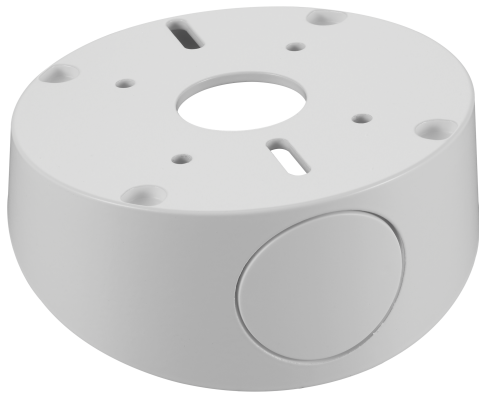

NDA-5081-TM Kantelbeugel 20°, 110mm

Dit cameraspecifieke accessoire is bedoeld voor gebruik met de lijn van universele accessoires van Bosch.

De modulaire camerabeugels en -accessoires zijn een familie van montagebeugels, adapters, hangende interfaceplaten en junction boxen die kunnen worden gebruikt in combinatie met een breed assortiment camera's van Bosch. De accessoires zijn eenvoudig te installeren en kunnen worden gecombineerd, om de installatie op meerdere locaties te vereenvoudigen, terwijl hetzelfde uiterlijk behouden blijft.

Functies

De NDA-5081-TM is speciaal ontworpen voor gebruik binnen met de FLEXIDOME panoramic 5100i-familie. De beugel biedt een extra kantelhoek van 20 graden bij installaties van domecamera's die worden bevestigd op een hangende interfaceplaat.

Certificaten en normen

Omgevingseisen	
Zoute mist	IEC60068-2-52
Trillingsbestendigheid	NEMA TS2
Schokbestendigheid	IEC60068-2-27
Schokken	IK10

- ▶ Kantelbeugel van 20 graden voor camerastand onder een hoek, standaard voor wandmontage
- ▶ Perfect voor panoramische 180 graden-weergaven voor wandinstallaties met de FLEXIDOME panoramic 5100i-familie
- ▶ Weerbestendige afwerking waardoor het uiterlijk mooi blijft

Opmerkingen over installatie/configuratie

Afmetingen in mm

Meegeleverde onderdelen

Aantal	Component
1	Kantelbeugel
2	M4 T20-schroef
1	Beknopte installatiehandleiding

Technische specificaties

Afmetingen (Ø x H) (mm)	105 mm x 48.20 mm
Afmetingen (Ø x H) (in)	4.13 in x 1.89 in
Kantelhoek	20°
Gewicht (g)	350 g
Gewicht (lb)	0.77 lb
Kleurcode	RAL 9003 Signaalwit
Materiaal	Aluminium