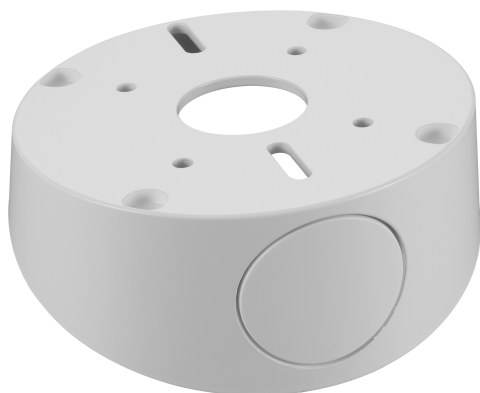

NDA-5081-TM Uchwyt uchylny 20°, 110mm

- ▶ Uchwyt uchylny 20 stopni umożliwiający ustawienie kamery pod kątem, typowy w instalacjach ściennych
- ▶ Idealne rozwiązanie do 180-stopniowych panoramicznych widoków w instalacji ściennej kamer z serii FLEXIDOME panoramic 5100i
- ▶ Odporna na warunki atmosferyczne

To akcesorium dla kamery jest przeznaczone do stosowania z nową linią uniwersalnych akcesoriów Bosch.

Modułowe akcesoria montażowe to produkty z rodziny uchwytów, adapterów do montażu, podstaw do montażu podwieszanego i obudów, które mogą być stosowane z szeroką gamą kamer firmy Bosch. Akcesoria są łatwe w instalacji i mogą być łączone w celu uproszczenia instalacji w wielu lokalizacjach przy zachowaniu jednolitego wyglądu.

Funkcje

NDA-5081-TM zaprojektowano specjalnie do użytku wewnątrz pomieszczeń z kamerami serii FLEXIDOME panoramic 5100i.

Zapewnia dodatkowe 20 stopni pochylenia w przypadku instalacji kamer na podstawie do montażu podwieszanego.

Liczba	Komponent
1	Uchwyt uchylny
2	Wkręt M4 T20
1	Skrócona instrukcja instalacji

Parametry techniczne

Wymiar (Ø x wys.) (mm)	105 mm x 48.20 mm
Wymiar (Ø x wys.) (in)	4.13 in x 1.89 in
Kąt pochylenia	20°
Masa (g)	350 g
Masa (lb)	0.77 lb
Kolorystyka	RAL 9003 Biały sygnałowy (czysta biel)
Materiał	Aluminium