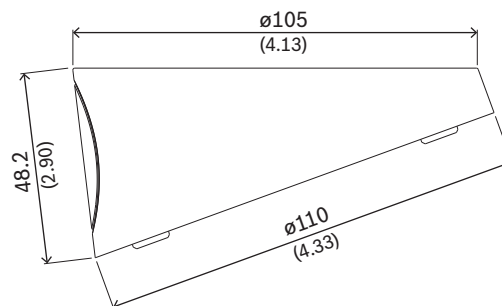

Uwagi dotyczące instalacji i konfiguracji