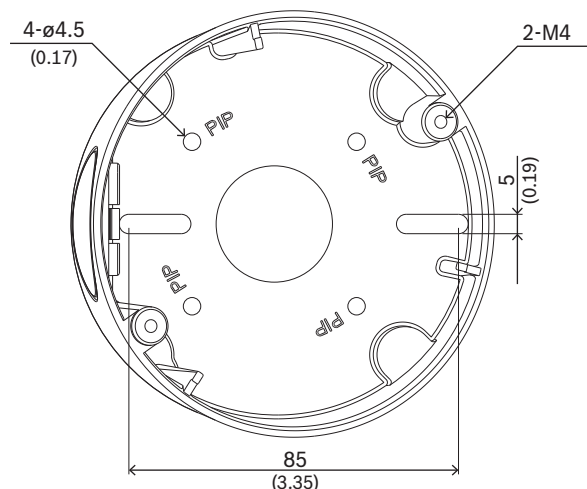

Funkcje

NDA-5081-TM zaprojektowano specjalnie do użytku wewnątrz pomieszczeń z kamerami serii FLEXIDOME panoramic 5100i.

Zapewnia dodatkowe 20 stopni pochylenia w przypadku instalacji kamer na podstawie do montażu podwieszanego.

Certyfikaty i homologacje

Parametry środowiskowe

Mgła solna	IEC60068-2-52
Wibracje	NEMA TS2
Wstrząsy	IEC 60068-2-27
Odporności na uderzenia	IK10

Uwagi dotyczące instalacji i konfiguracji

Wymiary w mm

Zawartość zestawu

Liczba	Komponent
1	Uchwyt uchylny
2	Wkręt M4 T20
1	Skrócona instrukcja instalacji

Parametry techniczne

Wymiar (Ø x wys.) (mm)	105 mm x 48.20 mm
Wymiar (Ø x wys.) (in)	4.13 in x 1.89 in
Kąt pochylenia	20°
Masa (g)	350 g
Masa (lb)	0.77 lb
Kolorystyka	RAL 9003 Biały sygnałowy (czysta biel)
Materiał	Aluminium

Informacje do zamówień**NDA-5081-TM Uchwyt uchylny 20°, 110mm**

Uchwyt uchylny (20°) do kamery FLEXIDOME panoramic 5100i do zastosowań wewnętrznych

Numer zamówienia **NDA-5081-TM | F.01U.391.130**

Reprezentowane przez: