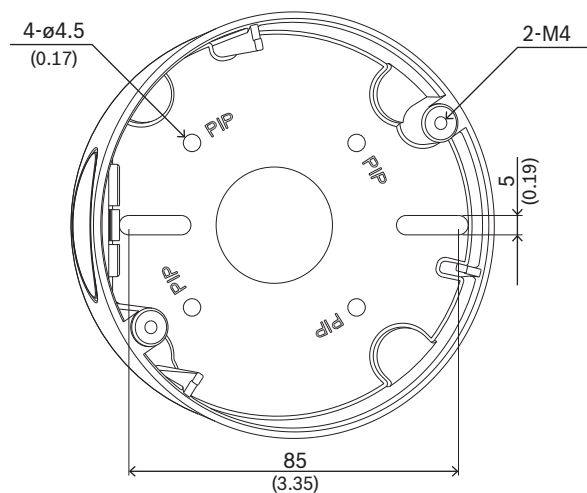

## NDA-5081-TM Наклонный кронштейн, 20°, 110мм

- ▶ Наклонный кронштейн для установки камеры под углом 20 градусов (типовой угол при установке камеры на стене)
- ▶ Идеальное решение для получения панорамного обзора на 180 градусов при установке камеры семейства FLEXIDOME panoramic 5100i на стене
- ▶ Атмосферостойкое покрытие для поддержания внешнего вида

### Замечания по установке и настройке

Размеры в мм

**Комплектация**

Количество	Компонент
1	Наклонный кронштейн
2	Винт М4 Т20
1	Руководство по быстрой установке

**Технические характеристики**

Габариты (Ø x В) (мм)	105 mm x 48.20 mm
Габариты (Ø x В) (дюймов)	4.13 in x 1.89 in
Угол наклона	20°
Вес (г)	350 g
Вес (фунтов)	0.77 lb
Цветовой код	RAL 9003 насыщенно-белый
Материал	Алюминий