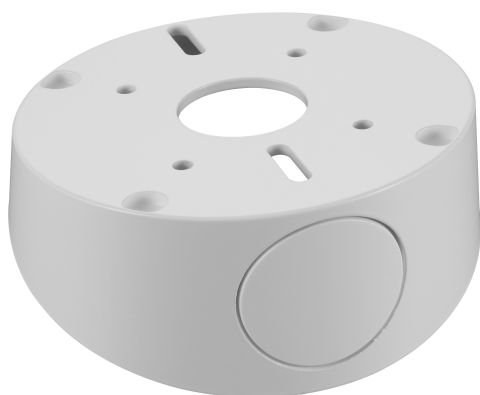

## NDA-5081-TM Наклонный кронштейн, 20°, 110мм

- ▶ Наклонный кронштейн для установки камеры под углом 20 градусов (типовой угол при установке камеры на стене)
- ▶ Идеальное решение для получения панорамного обзора на 180 градусов при установке камеры семейства FLEXIDOME panoramic 5100i на стене
- ▶ Атмосферостойкое покрытие для поддержания внешнего вида

Этот специальный аксессуар предназначен для использования с серией универсальных аксессуаров компании Bosch.

Модульные кронштейны камер и дополнительное оборудование — это линейка кронштейнов, адаптеров для установки, адаптерных пластин для подвешивания и боксов видеонаблюдения, которые можно использовать с широким ассортиментом камер от компании Bosch. Дополнительное оборудование отличается простотой установки и может комбинироваться для упрощения установки в нескольких местах с сохранением единого внешнего вида.

### Функции

Кронштейн NDA-5081-TM предназначен специально для использования в помещениях с камерами семейства FLEXIDOME panoramic 5100i. Он обеспечивает дополнительный наклон купольной камеры на 20 градусов при подключении к адаптерной пластине для подвешивания.

### Замечания по установке и настройке

Размеры в мм

**Комплектация**

Количество	Компонент
1	Наклонный кронштейн
2	Винт М4 Т20
1	Руководство по быстрой установке

**Технические характеристики**

Габариты (Ø x В) (мм)	105 mm x 48.20 mm
Габариты (Ø x В) (дюймов)	4.13 in x 1.89 in
Угол наклона	20°
Вес (г)	350 g
Вес (фунтов)	0.77 lb
Цветовой код	RAL 9003 насыщенно-белый
Материал	Алюминий