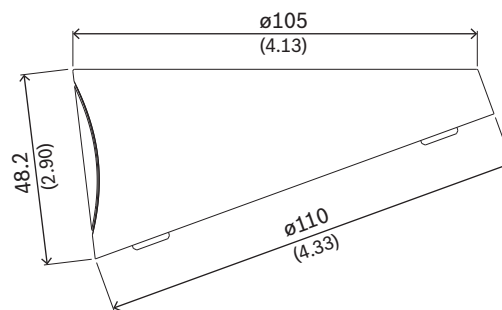

### Замечания по установке и настройке

Размеры в мм

**Комплектация**

Количество	Компонент
1	Наклонный кронштейн
2	Винт М4 Т20
1	Руководство по быстрой установке

**Технические характеристики**

Габариты (Ø x В) (мм)	105 mm x 48.20 mm
Габариты (Ø x В) (дюймов)	4.13 in x 1.89 in
Угол наклона	20°
Вес (г)	350 g
Вес (фунтов)	0.77 lb
Цветовой код	RAL 9003 насыщенно-белый
Материал	Алюминий