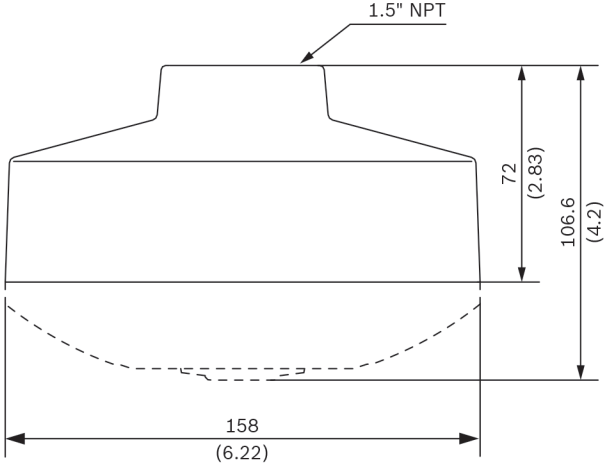

## İşlevler

Bu askılı arayüz plakası, FLEXIDOME IP panoramik 7000 MP'nin Bosch modüler askılı montaj düzeneklerine veya 1,5 inç NPT dişlere sahip herhangi bir üçüncü taraf montaj düzeneğine iç mekanda kurulmasını sağlayacak şekilde tasarlanmıştır. Kamerayı şunlara monte etmek için güvenli ve sağlam bir çözüm sunar:

## Teknik özellikler

Mekanik Özellikler	
Boyutlar	Ø 158 mm (6,2 inç), H = 75 mm (2,9 inç)
Ağırlık	245 g (0,54 lb)
Standart Renk	Beyaz (RAL 9003)
Gövde Malzemesi	Polikarbonat

mm (inç) olarak boyutlar