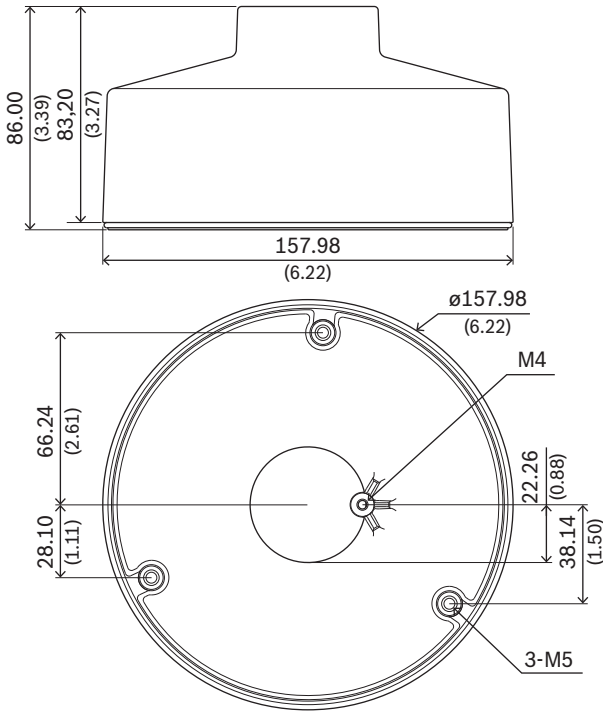

Düzenleyici bilgiler

Çevresel Özellikler

Tuz/pus	IEC60068-2-52
Titreşim	NEMA TS2
Darbe	IEC60068-2-27
Çarpma	IK10

- ▶ Hızlı ve kolay kurulum için modüler tasarım
- ▶ Kolay seçim ve sahada kurulum için mükemmel biçimde eşleşen parçalar
- ▶ Estetik görünümü korumak için hava şartlarına dayanıklı kaplama
- ▶ Kameranızın bir duvara montaj düzeneğine (NDA-U-WMT) veya askı borusu düzeneğine (NDA-U-PMT) monte edilmesini sağlar

mm (inç) olarak boyutlar

Birlikte verilen parçalar

Adet	Bileşen
1	Askılı arayüz plakası
3	M5 T25 vida
1	M4 T25 vida
1	Hızlı montaj kılavuzu

Teknik özellikler

Boyut (Ø x Y) (mm)	157.98 mm x 86 mm
Boyut (Ø x Y) (inç)	6.21 in x 3.38 in
Ağırlık (g)	220 g
Ağırlık (lb)	0.49 lb
Renk kodu	RAL 9003 Parlak beyaz
Malzeme	Alüminyum