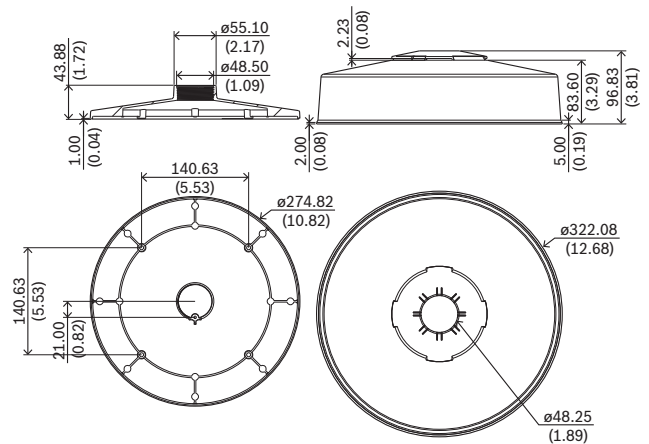

Funcities

De NDA-7050-PIPW is speciaal ontworpen voor gebruik buitenshuis met de FLEXIDOME multi 7000 IR-familie.

Het is een veilige, robuuste en waterdichte oplossing om de camera te monteren aan:

- NDA-U-WMT Hangende wandbevestiging
- NDA-U-PMT Buismontagebeugel

Certificaten en normen

Omgevingseisen	
Zoute mist	IEC60068-2-52
Trillingsbestendigheid	NEMA TS2
Schokbestendigheid	IEC60068-2-27
Schokken	IK10

- ▶ Modulair ontwerp voor snelle en eenvoudige installatie
- ▶ Weerbestendige afwerking waardoor het uiterlijk mooi blijft
- ▶ Voor de installatie van uw camera op een wandmontagebeugel (NDA-U-WMT) of buismontagebeugel (NDA-U-PMT)

Opmerkingen over installatie/configuratie

Afmetingen in mm

Meegeliverde onderdelen

Aantal	Component
1	Hangende interfaceplaat
1	Weerkap
1	M4 x 18 mm T20-schroef
4	M6 x 12 mm T20-schroef
1	Beknopte installatiehandleiding

Technische specificaties

Mechanische specificaties

Afmetingen (Ø x H) (mm)	322.08 mm x 96.83 mm
Afmetingen (Ø x H) (in)	12.68 in x 3.77 in
Gewicht (kg)	1 kg
Gewicht (lb)	2.20 lb
Materiaal	Aluminium, polycarbonaathars (weerkap)
Kleurcode	RAL 9003 Signaalwit