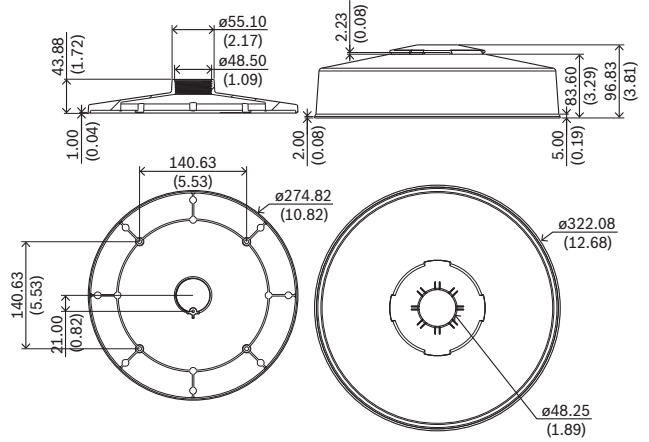

- NDA-U-WMT Askılı duvara montaj düzeneği
- NDA-U-PMT Askılı boruya montaj düzeneği

Sertifikalar ve onaylar

Çevresel Özellikler	
Tuz/pus	IEC60068-2-52
Titreşim	NEMA TS2
Darbe	IEC60068-2-27
Çarpma	IK10

- ▶ Hızlı ve kolay kurulum için modüler tasarım
- ▶ Estetik görünümü korumak için hava şartlarına dayanıklı kaplama
- ▶ Kameranızın bir duvara montaj düzeneğine (NDA-U-WMT) veya askı borusu düzeneğine (NDA-U-PMT) monte edilmesini sağlar

Kurulum/yapılandırma notları

mm (inç) olarak boyutlar

Birlikte verilen parçalar

Miktar	Bileşen
1	Askılı montaj arayüz plakası
1	Hava şartlarına dayanıklı kapak
1	M4 x 18 mm T20 vida
4	M6 x 12 mm T20 Vida
1	Hızlı montaj kılavuzu

Teknik özellikler**Mekanik Özellikler**

Boyut (Ø x Y) (mm)	322.08 mm x 96.83 mm
Boyut (Ø x Y) (inç)	12.68 in x 3.77 in
Ağırlık (kg)	1 kg
Ağırlık (lb)	2.20 lb
Malzeme	Alüminyum, polikarbon reçine (hava şartlarına dayanıklı kapak)
Renk kodu	RAL 9003 Parlak beyaz