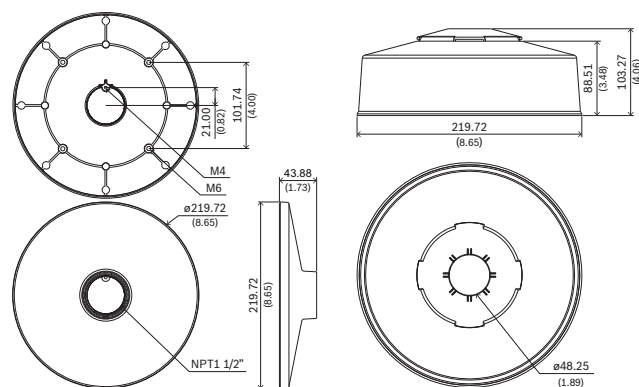

NDA-7051-PIPW Podstawa do mon. podwieszanego, 220mm

- ▶ Modułowa konstrukcja do szybkiej i łatwej instalacji
- ▶ Doskonale dopasowane części dla łatwego wyboru i instalacji na miejscu
- ▶ Odporna na warunki atmosferyczne
- ▶ Umożliwia montaż kamery na uchwycie do montażu ściennego (NDA-U-WMT) lub na uchwycie do montażu podwieszanego (NDA-U-PMT)

- Uchwyt do montażu ściennego NDA-U-WMT
- Uchwyt do montażu podwieszanego na rurze NDA-U-PMT

Certyfikaty i homologacje

Parametry środowiskowe

Mgła solna	IEC60068-2-52
Wibracje	NEMA TS2
Wstrząsy	IEC 60068-2-27
Odporności na uderzenia	IK10

Uwagi dotyczące instalacji i konfiguracji

Wymiary

Zawartość zestawu

Liczba	Komponent
1	Podstawa do montażu podw.
4	Wkręt M6 x 12 mm T20
1	Wkręt M4 x 12 mm T20
1	Skrócona instrukcja instalacji

Parametry techniczne

Parametry mechaniczne

Wymiar (Ø x wys.) (mm)	219.72 mm x 43.88 mm
------------------------	----------------------

Wymiar (Ø x wys) (in)	8.65 in x 1.72 in
Masa (g)	220 g
Masa (lb)	0.49 lb
Kolorystyka	RAL 9003 Biały sygnałowy (czysta biel)
Materiał	Aluminium