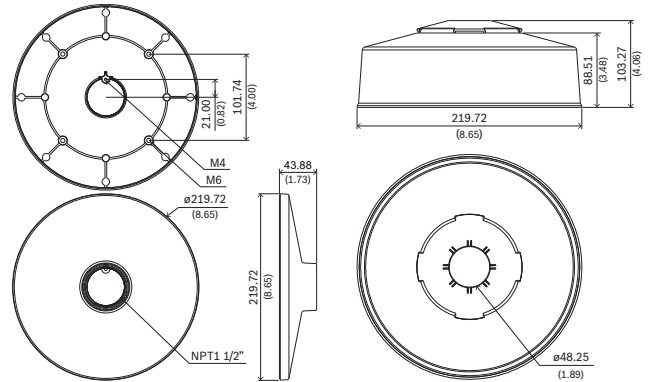

- NDA-U-WMT Askılı duvara montaj düzeneği
- NDA-U-PMT Askılı boruya montaj düzeneği

Sertifikalar ve onaylar

Çevresel Özellikler

Tuz/pus	IEC60068-2-52
Titreşim	NEMA TS2
Darbe	IEC60068-2-27
Çarpma	IK10

- ▶ Hızlı ve kolay kurulum için modüler tasarım
- ▶ Kolay seçim ve sahada kurulum için mükemmel biçimde eşleşen parçalar
- ▶ Estetik görünümü korumak için hava şartlarına dayanıklı kaplama
- ▶ Kameranızın bir duvara montaj düzeneğine (NDA-U-WMT) veya askı borusu düzeneğine (NDA-U-PMT) monte edilmesini sağlar

Kurulum/yapılandırma notları

mm (inç) cinsinden boyutlar

Birlikte verilen parçalar

Miktar	Bileşen
1	Askılı arayüz plakası
4	M6 x 12 mm T20 Vida
1	M4 x 12 mm T20 vida
1	Hızlı montaj kılavuzu

Teknik özellikler

Mekanik Özellikler

Boyut (Ø x Y) (mm)	219.72 mm x 43.88 mm
Boyut (Ø x Y) (inç)	8.65 in x 1.72 in

Ağırlık (g)	220 g
Ağırlık (lb)	0.49 lb
Renk kodu	RAL 9003 Parlak beyaz
Malzeme	Alüminyum

Sipariş bilgileri