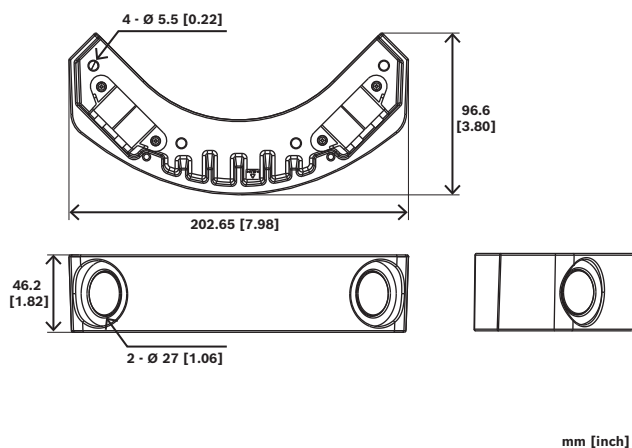

Замечания по установке и настройке

- Дополнительный отсек для организованного прокладывания кабелей
- Простота окрашивания
- Вандализационный корпус
- Ударопрочность, устойчивость к динамическим нагрузкам и вибрациям

Комплектация

Количество	Компонент
1	Задний короб кабелепровода
2	Крышка для кабелепровода
2	Винт M4 T20
1	Краткое руководство по установке

Технические характеристики

Механические характеристики

Размеры (Ø x В) (мм)	202.65 mm x 46.2 mm
Размеры (Ø x В) (дюймов)	7.98 in x 1.82 in
Габаритные размеры кабелепровода Ø	не более M25
Вес (г)	311 g
Вес (фунтов)	0.69 lb
Материал	Корпус: алюминий
Цветовой код	RAL 9003 насыщенно-белый