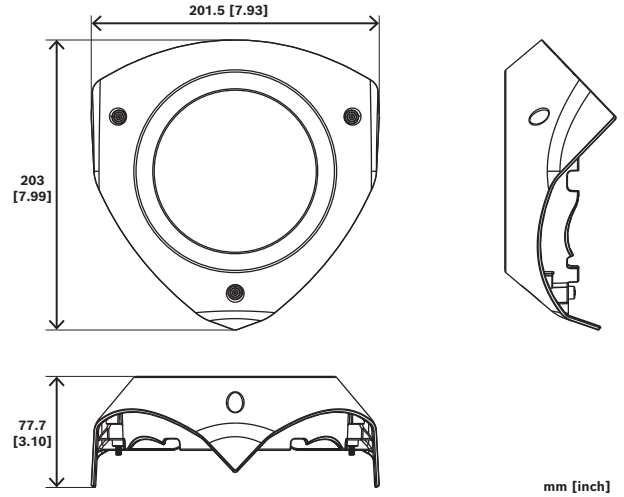

NDA-7080-FP Yedek yüz plakası, köşe

- ▶ Değiştirilmesi kolay
- ▶ Estetik görünümü korumak için hava şartlarına dayanıklı kaplama
- ▶ Boyaması kolay

FLEXIDOME corner 7100i IR'nin hasar görmesi veya aşırı kirlenmesi durumunda kameranın yüz plakası, kameranın işlevini geri kazandırmak için kolayca değiştirilebilir. Kritik gözetim uygulamalarında minimum devre dışı kalma süresi sağlanır. Bu yedek parça, orijinal bileşenle aynıdır ve cihazın görünümünü özelleştirmek ve böylece çeşitli çevrelere uyumlu olmasını sağlamak için zahmetsizce herhangi bir renge boyanabilir.

İşlevler

Özelleştirme

Bu yedek yüz plakası, cihazın görünümünü özelleştirmek için istenen renge kolayca yeniden boyanabilir.

Kurulum/yapılandırma notları

mm [inch]

Birlikte verilen parçalar

Adet	Bileşen
1	Alüminyum yüz plakası
1	Hızlı montaj kılavuzu

NDA-7080-FP Yedek yüz plakası, köşe

Teknik özellikler

Mekanik Özellikler

Boyutlar (Ø x Y) (mm)	201.5 mm x 203 mm
Boyutlar (Ø x Y) (inç)	7.93 in x 7.99 in
Ağırlık (g)	521 g
Ağırlık (lb)	1.15 lb
Malzeme	Alüminyum
Renk kodu	RAL 9003 Parlak beyaz