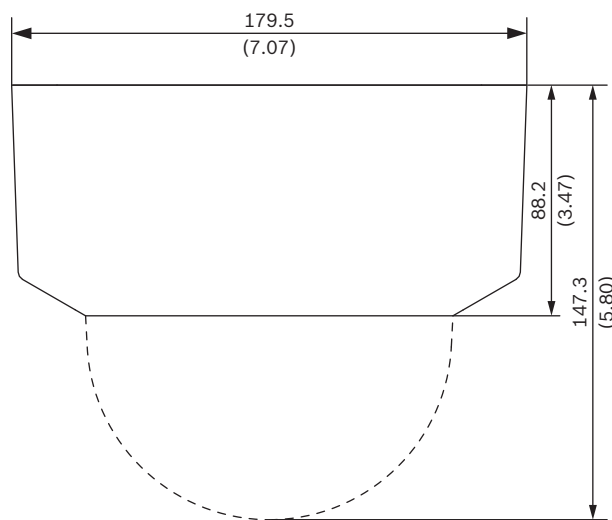

NDA-8000-PC Capa para pintar, 4pçs

www.boschsecurity.com.br

BOSCH

Tecnologia para a vida

- ▶ Acabamento resistente à corrosão
- ▶ Fácil de instalar

Peças incluídas

Quantidade	Componente
4	Cobertura que pode ser pintada
1	Guia de instalação rápida

Especificações técnicas

Parte mecânica	
Dimensões	Φ 179,5 mm (7,1 pol.), A = 88,2 mm (3,47 pol.)
Peso	138 g (0,30 lb)
Cor padrão	Preto
Material de construção	Polycarbonato
Método de teste ambiental	EN 50130-5, Classe II

Dimensões em mm (pol)

Informações sobre pedidos

NDA-8000-PC Capa para pintar, 4pçs

Cobertura que pode ser pintada (4 peças) para a FLEXIDOME IP 8000i.

Número do pedido **NDA-8000-PC**