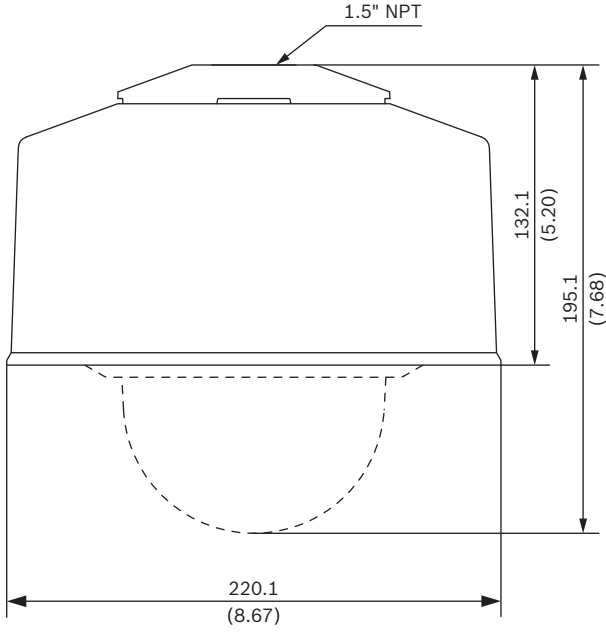

Teknik özellikler

Mekanik Özellikler

Boyutlar	Φ 220,1 mm (8,67 inç), H = 132,1 mm (5,20 inç)
Ağırlık	303 g (0,7 lb) (ürün) 572 g (1,3 lb) (NDA-8000-PIP ile birlikte)
Standart Renk	Beyaz (RAL 9003)
Gövde Malzemesi, Askılı arayüz plakası	Alüminyum alaşım
Gövde Malzemesi, Hava şartlarına karşı koruyucu	Polikarbonat

mm (inç) olarak boyutlar

Sipariş bilgileri

NDA-8000-PIPW Askılı arayüz plakası, dış mekan
FLEXIDOME IP 8000i için hava şartlarına karşı koruma dahil askılı arayüz plakası, dış mekan.
Sipariş numarası **NDA-8000-PIPW**

Temsilci:

Europe, Middle East, Africa:
Bosch Security Systems B.V.
P.O. Box 80002
5600 JB Eindhoven, The Netherlands
Phone: + 31 40 2577 284
emea.securitysystems@bosch.com
emea.boschsecurity.com

Germany:
Bosch Sicherheitssysteme GmbH
Robert-Bosch-Ring 5
85630 Grasbrunn
Germany
www.boschsecurity.com