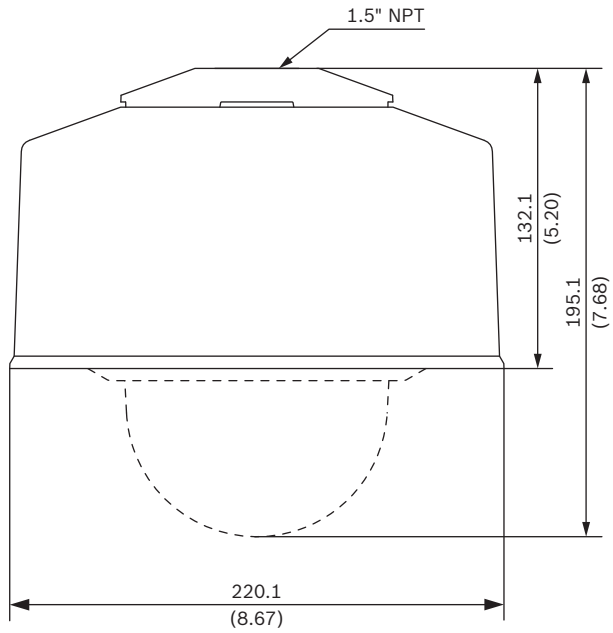

## 內附零件

數量	元件
1	懸掛介面板 + 防風雨耐候保護罩
4	M6 x 12 公釐 T25 螺絲
1	M4 x 16 公釐 T25 螺絲
1	快速安裝指南

## 技術規格

機械規格	
	Φ 220.1 公釐 (8.67 英吋)，高 = 132.1 公釐 (5.20 英吋)
	303 克 (0.7 磅) (產品) 572 克 (1.3 磅) (結合 NDA-8000-PIP)
標準色彩	白 (RAL 9003)
結構材質, 懸掛介面板	鋁合金
結構材質, 防風雨	聚碳酸酯

尺寸，單位為公釐 (英吋)

訂購資訊

**NDA-8000-PIPW** 懸吊掛架介面接合板，室外  
適用於 FLEXIDOME IP 8000i 的懸掛介面板，包括防風雨  
耐候保護罩，室外  
訂單號碼 **NDA-8000-PIPW**