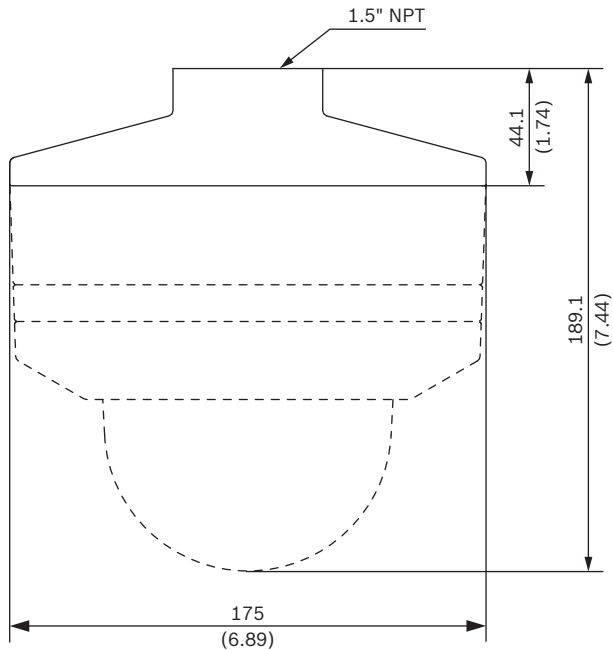

Certificaten en normen

Omgevingseisen

Zoute mist	IEC60068-2-52
Trillingsbestendigheid	NEMA TS2
Schokbestendigheid	IEC60068-2-27
Schokken	IK10

Meegeleverde onderdelen

Aantal	Component
1	Hangende interfaceplaat
4	M6 x 12 mm T25 schroef
1	M4 x 16 mm T25 schroef
1	Beknopte installatiehandleiding

Technische specificaties

Mechanische specificaties

Afmetingen	Φ 175 mm, H = 44 mm
Gewicht	269 g (product) 572 g (in combinatie met NDA-8000-PIPW)
Standaardkleur	Wit (RAL 9003)
Constructiemateriaal	Aluminiumlegering