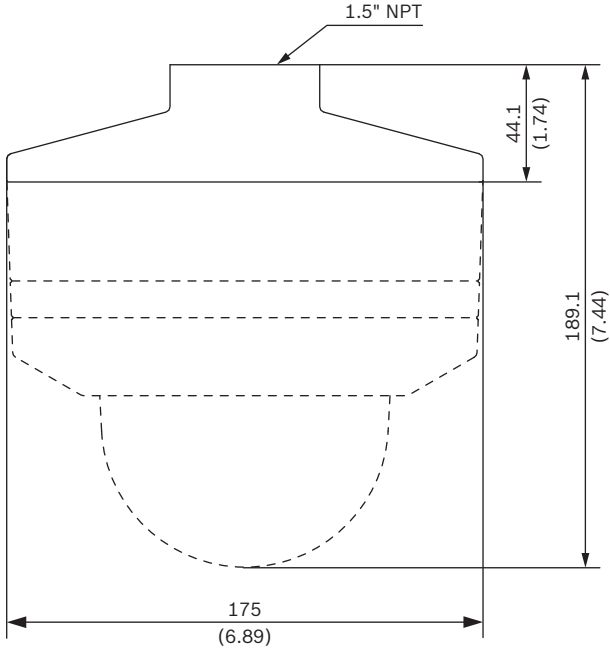

Teknik özellikler

Mekanik Özellikler

Boyutlar	Φ 175 mm (6,9 inç), H = 44 mm (1,7 inç)
Ağırlık	269 g (0,6 lb) (ürün) 572 g (1,3 lb) (NDA-8000-PIPW ile birlikte)

Mekanik Özellikler

Standart Renk Beyaz (RAL 9003)

Gövde Malzemesi Alüminyum alaşım

mm (inç) olarak boyutlar

Sipariş bilgileri

NDA-8000-PIP Askılı arayüz plakası, iç mekan
FLEXIDOME IP 8000i için askılı arayüz plakası, iç mekan.

Sipariş numarası **NDA-8000-PIP**