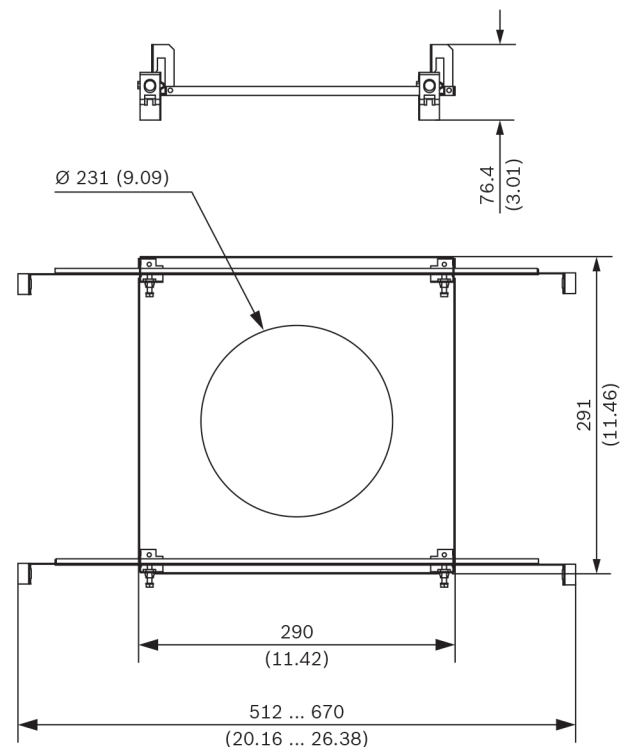

Especificaciones técnicas

Especificaciones mecánicas

Dimensiones	Consulte la ilustración
Peso	721 g (1,59 libras)
Material de fabricación	Acero chapado con zinc
Montaje	En el techo

Dimensiones en mm (pulgadas)