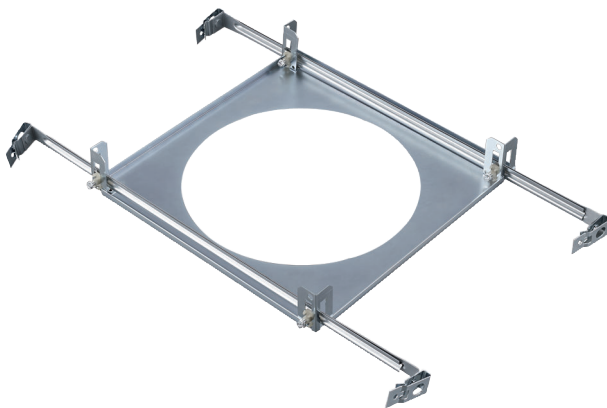

NDA-8000-SP Soporte techo blando para montaje techo

www.boschsecurity.com

BOSCH

Innovación para tu vida

- ▶ Acabado resistente a la corrosión
- ▶ Instalación sencilla

Piezas incluidas

Cantidad	Componente
1	Kit de soporte para montaje en el techo blando
1	Guía de instalación rápida

Especificaciones técnicas

Especificaciones mecánicas

Dimensiones	Consulte la ilustración
Peso	721 g (1,59 libras)
Material de fabricación	Acero chapado con zinc
Montaje	En el techo

Dimensiones en mm (pulgadas)

Información para pedidos

NDA-8000-SP Soporte techo blando para montaje techo

Soporte de techo blando para el kit de montaje en
techo para FLEXIDOME IP 8000i.
Número de pedido **NDA-8000-SP**

Representado por: