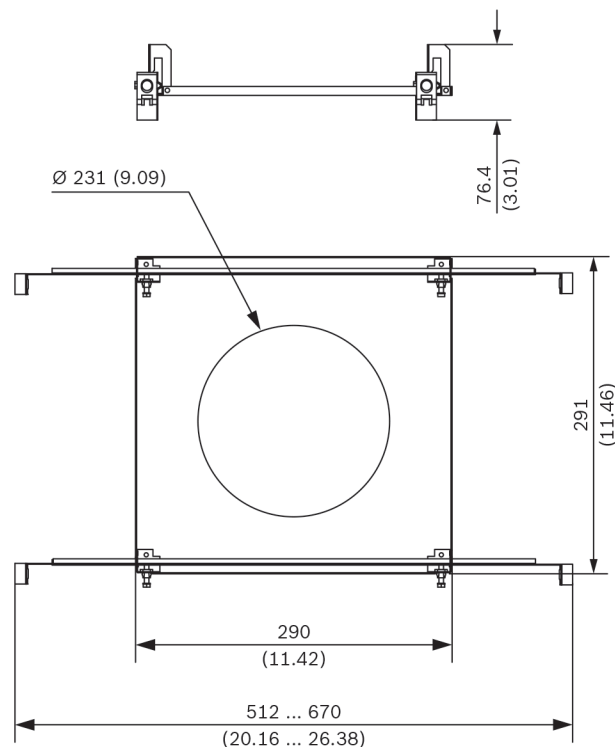

Especificações técnicas

Parte mecânica	
Dimensões	Veja o desenho
Peso	721 g (1,59 lb)
Material de construção	Aço zincado
Montagem	No teto

Dimensões em mm (pol)

Informações sobre pedidos

NDA-8000-SP Suporte suspenso leve de teto