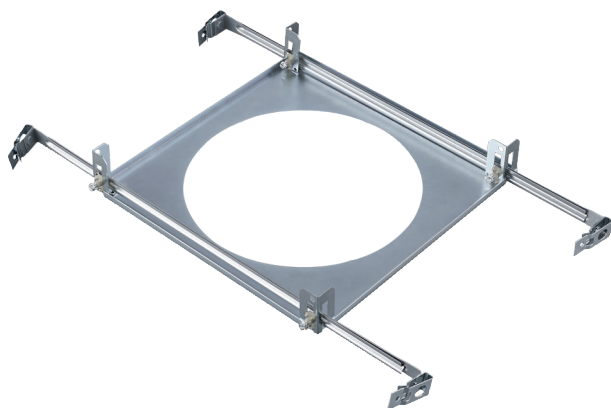

NDA-8000-SP Suporte suspenso leve de teto

www.boschsecurity.com.br

BOSCH
Tecnologia para a vida

- ▶ Acabamento resistente à corrosão
- ▶ Fácil de instalar

Peças incluídas

Quantidade	Componente
1	Kit de suporte para teto falso
1	Guia de instalação rápida

Especificações técnicas

Parte mecânica	
Dimensões	Veja o desenho
Peso	721 g (1,59 lb)
Material de construção	Aço zincado
Montagem	No teto

Dimensões em mm (pol)

Informações sobre pedidos

NDA-8000-SP Suporte suspenso leve de teto

Suporte de teto falso do kit de suportes para montagem no teto para a FLEXIDOME IP 8000i.
Número do pedido **NDA-8000-SP**

Representado por:

North America:
Bosch Security Systems, Inc.
130 Perinton Parkway
Fairport, New York, 14450, USA
Phone: +1 800 289 0096
Fax: +1 585 223 9180
onlinehelp@us.bosch.com
www.boschsecurity.us