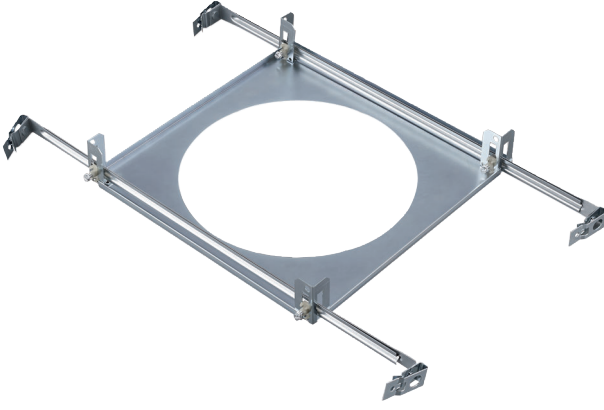

NDA-8000-SP Tavan içi için yumuşak tavan desteği

www.boschsecurity.com

BOSCH
Yaşam için teknoloji

- Paslanmaya karşı dayanıklı kaplama
- Kolay kurulum

Birlikte verilen parçalar

Miktar	Bileşen
1	Yumuşak tavan desteği seti
1	Hızlı Kurulum Kılavuzu

Teknik özellikler

Mekanik Özellikler

Boyutlar	Çizime bakın
Ağırlık	721 g (1,59 lb)
Gövde Malzemesi	Çinko kaplamalı çelik
Montaj	Asma tavan

mm (inç) olarak boyutlar

Sipariř bilgileri

NDA-8000-SP Tavan ii iin yumuřak tavan desteęi