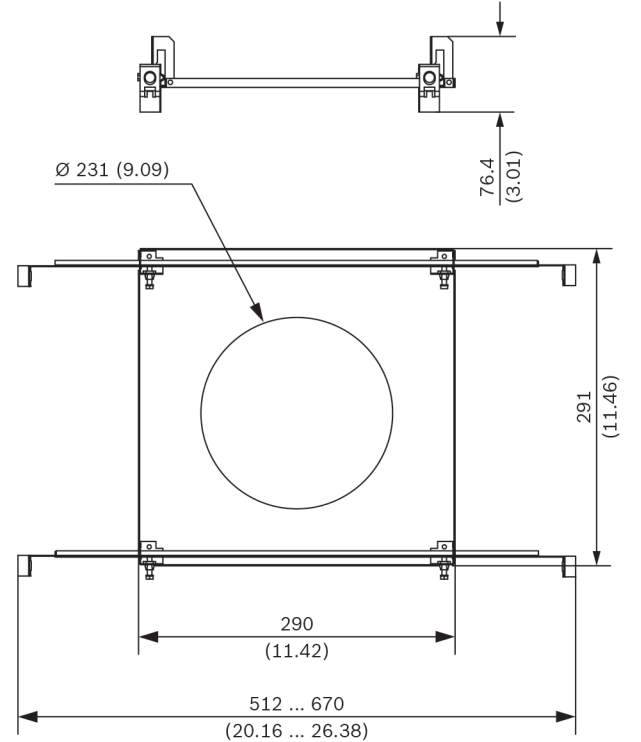

Teknik özellikler

Mekanik Özellikler

Boyutlar	Çizime bakın
Ağırlık	721 g (1,59 lb)
Gövde Malzemesi	Çinko kaplamalı çelik
Montaj	Asma tavan

mm (inç) olarak boyutlar

Sipariř bilgileri

NDA-8000-SP Tavan ii iin yumuřak tavan desteęi