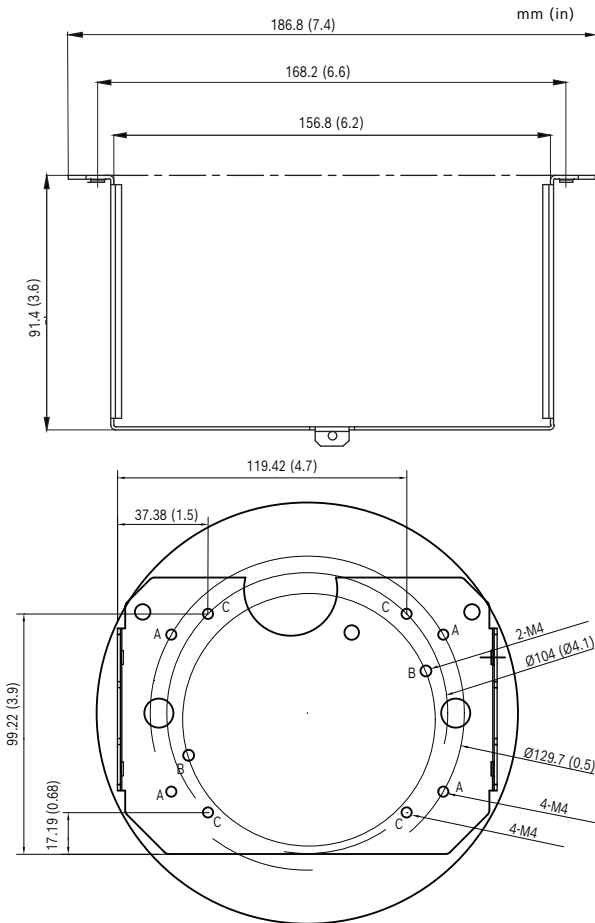

## NDA-FMT-DOME تركيب داخلي سقفي لكاميرا قبية

◀ مظهر جذاب

◀ تركيب سهل

◀ بناء متين

هذا التركيب مناسب لتركيب كاميرات قبية بشكل متساو في السقف.

#### إشعار ⓘ

يجب أن يبلغ قطر الجزء المقصود لتثبيت هذا الملحق 176.5 مم.

### ميكانيكي

البعد (القطر x الارتفاع)	mm x 91.4 mm 186.8
البعد (القطر x الارتفاع)	in x 3.6 in 7.35
القسم المقصود للتركيب (Ø) (مم)	176.5 مم
القسم المقصود للتركيب (Ø) (بوصة)	6.95 بوصة
نوع التركيب	للتثبيت في السقف
المواد	حامل التركيب: SECC معدنية
المواد	الحلقة التزيينية: PC/ABS
اللون في مخطط RAL	اللون RAL 9003 أبيض الإشارة