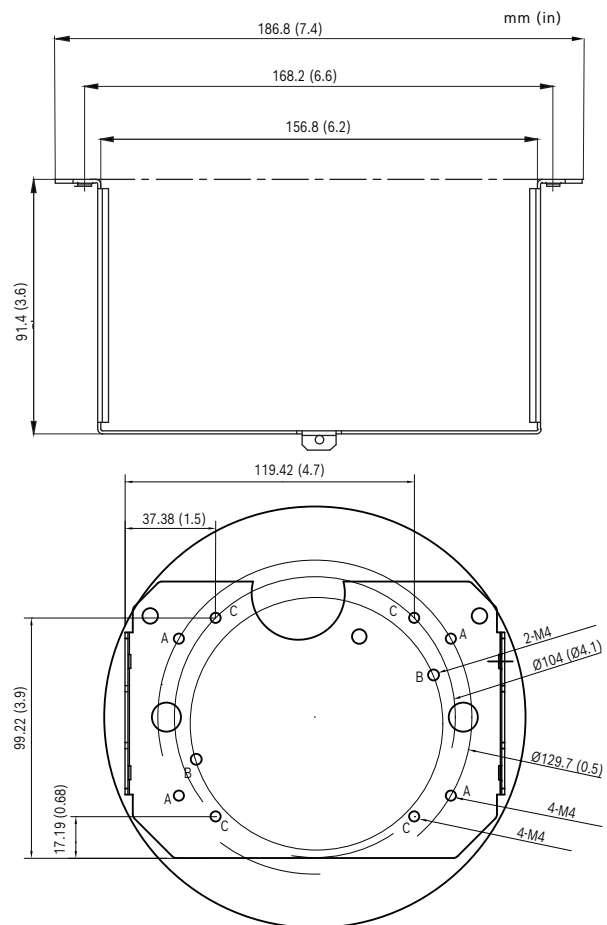

#### Opmerking

Het uitsparingsgedeelte voor installatie van dit accessoire moet een diameter hebben van 176,5 mm.

#### Mechanische specificaties

Afmetingen (Ø x H) (mm)	186.8 mm x 91.4 mm
Afmetingen (Ø x H) (in)	7.35 in x 3.6 in
Uitsparingsgedeelte voor installatie (Ø) (mm)	176,5 mm
Uitsparingsgedeelte voor installatie (Ø) (inch)	6,95 inch
Montagetype	Plafondmontage
Materiaal	Montage: SECC-metaal
Materiaal	Buitenring: PC/ABS
Kleurcode	RAL 9003 Signaalwit