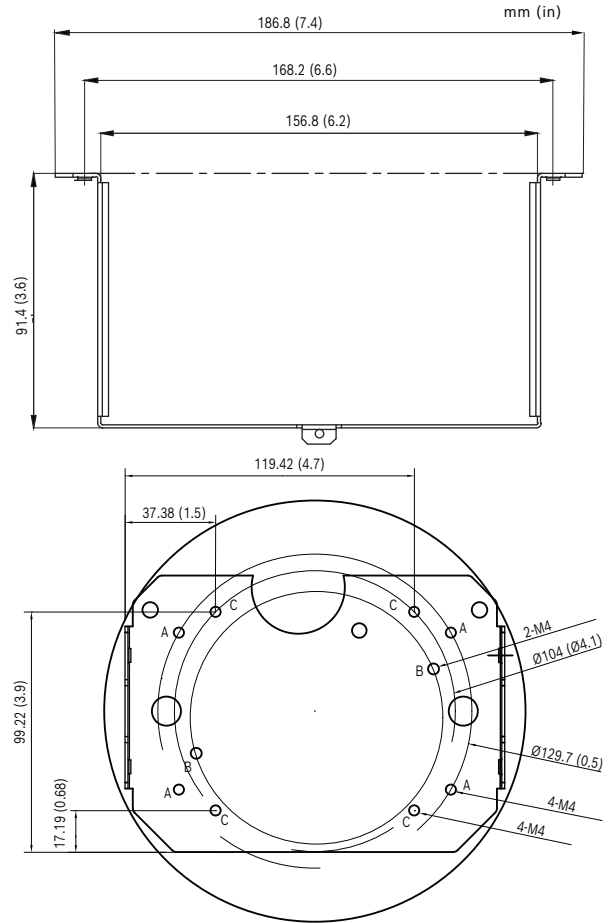

NDA-FMT-DOME Dome kamera için asma tavan gömme montaj

- ▶ Etkileyici görünüm
- ▶ Kolay kurulum
- ▶ Sağlam gövde

Bu montaj kiti, sabit dome kameraların gömme tavan montajı açısından uygundur.

İşlevler

Modüler tasarım: farklı kameralarla kullanım

Kurulum/yapılandırma notları

ⓘ Uyarı

Bu aksesuarı monte etmek için gereken kesit 176,5 mm çapında olmalıdır.

Birlikte verilen parçalar

Miktar	Bileşen
1	Asma tavan montajı
2	Süs plakaları
1	Hızlı kurulum talimatları
1	Montaj bileşenleri içeren aksesuar Çantası

Teknik özellikler**Mekanik Özellikler**

Boyut (Ø x Y) (mm)	186.8 mm x 91.4 mm
Boyut (Ø x Y) (inç)	7.35 in x 3.6 in
Montaj için kesit (Ø) (mm)	176,5 mm
Montaj için kesit (Ø) (in)	6,95 inç
Montaj tipi	Tavana monte
Malzeme	Montaj düzeneği: Metal SECC
Malzeme	Trim halkası: PC/ABS
Renk kodu	RAL 9003 Parlak beyaz