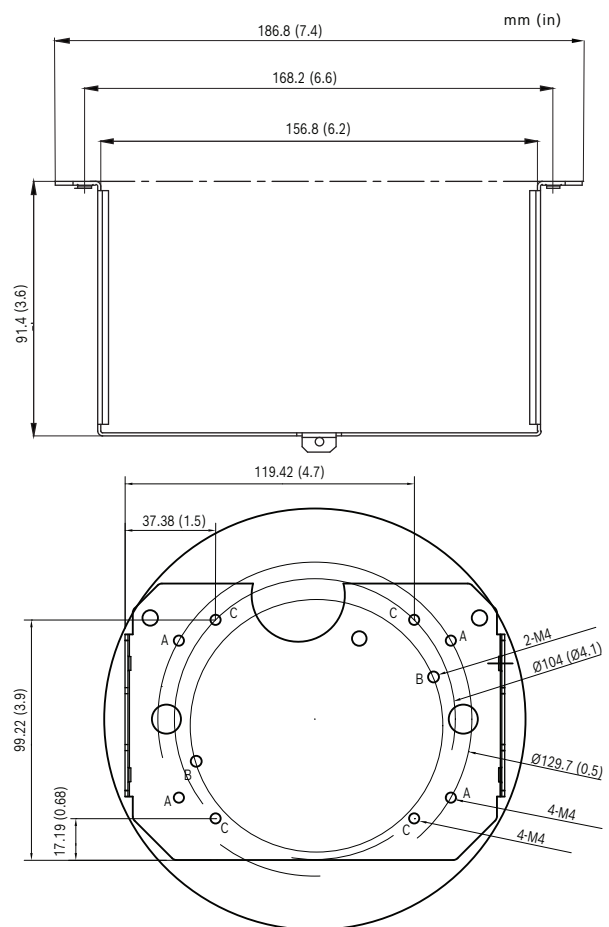

NDA-FMT-DOME 球型攝影機天花板吸頂式掛架

- ▶ 迷人的外觀
- ▶ 安裝方便
- ▶ 堅固的材質結構

此支架適合用於將球型攝影機嵌入至天花板。

功能

模組化設計：適用於不同的攝影機

模組化設計十分靈活，而且可在室內和室外用來安裝 Bosch 攝影機。針對要安裝的攝影機選擇相關的攝影機專用介面板，就可以使用常用掛架，讓多部攝影機的安裝變得更簡單，並可確保常用的機型和顏色 (RAL9003)。

安裝/設置注意事項

ⓘ 注意

安裝此附件的開孔部分的直徑必須為 176.5 公釐。

內附零件

數量	元件
1	天花板掛架
2	裝飾板
1	快速安裝說明
1	內含安裝元件的配件包

技術規格

機械

尺寸 (Ø x H) (mm)	186.8 mm x 91.4 mm
尺寸 (Ø x H) (in)	7.35 in x 3.6 in
安裝開孔部分 (Ø) (公釐)	176.5 公釐
安裝開孔部分 (Ø) (吋)	6.95 吋
安裝類型	天花板安裝
材質	基座: 金屬 SECC
材質	裝飾環: PC/ABS
色彩代碼	RAL 9003 信號白

訂購資訊

NDA-FMT-DOME 球型攝影機天花板吸頂式掛架
適用於球型攝影機的天花板吸頂式安裝套件 (Ø157 公釐)
訂單號碼 **NDA-FMT-DOME | F.01U.303.768**

代表方:

台灣
台灣羅伯特博世股份有限公司
台北市中山區建國北路一段90號6樓
郵編: 10491
電話: 886-2-77342600
傳真: 886-2-25155399
服務郵箱:
BTSTW.PUBLIC@tw.bosch.com
www.boschsecurity.com