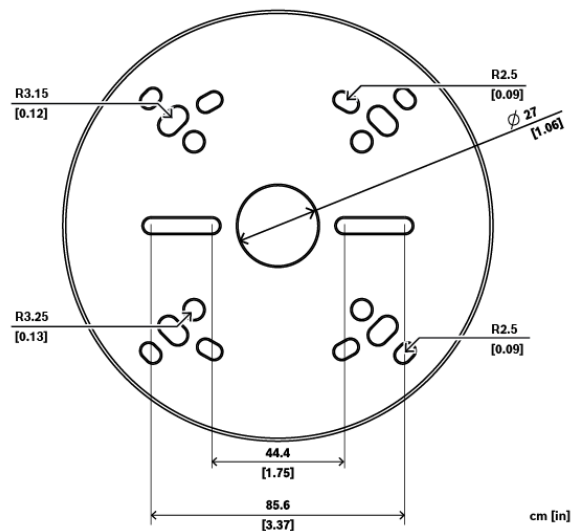

Funções

Esta caixa de montagem resistente e fácil de instalar foi projetada especificamente para montar câmeras DINION 3100i IR e FLEXIDOME micro 3100i externa em uma superfície plana.

Este acessório vem pronto para a instalação na parede ou no teto. Para adaptá-lo para a instalação em um poste ou canto, o seguinte acessório deve ser usado:

cm [in]

Dimensões em mm (pol.)

Peças incluídas

Quantidade	Componente
1	Caixa de montagem em superfícies NDA-U-CBBS
3	Parafusos M4x12
1	Guia de instalação rápida

Especificações técnicas

Mecânica

Tipo de montagem	Montado na superfície
Cor	Branco
Color (RAL)	RAL 9003 Branco sinais
Material	Caixa traseira do conduíte: Alumínio; Anel de cobertura: policarbonato
Dimensões (Ø x A) (cm)	14.5 cm x 7.4 cm

Dimensões (Ø x A) (pol.)	5.7 in x 2.9 in
Peso (g)	787 g
Peso (lb)	1.74 lb

Informações sobre pedidos

NDA-U-CBBS SMB, Dinion 3100i IR

Caixa traseira do conduíte p/ DINION 3100i IR e FLEXIDOME micro 3100i externa