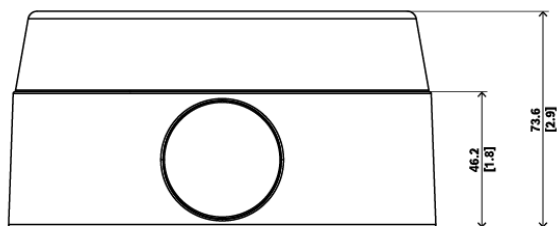

Funções

Esta caixa de montagem resistente e fácil de instalar foi projetada especificamente para montar câmeras DINION 3100i IR e FLEXIDOME micro 3100i externa em uma superfície plana.

Este acessório vem pronto para a instalação na parede ou no teto. Para adaptá-lo para a instalação em um poste ou canto, o seguinte acessório deve ser usado:

cm [in]

Dimensões em mm (pol.)

Peças incluídas

Quantidade	Componente
1	Caixa de montagem em superfícies NDA-U-CBBS
3	Parafusos M4x12
1	Guia de instalação rápida

Especificações técnicas

Mecânica

Tipo de montagem	Montado na superfície
Cor	Branco
Color (RAL)	RAL 9003 Branco sinais
Material	Caixa traseira do conduíte: Alumínio; Anel de cobertura: policarbonato
Dimensões (Ø x A) (cm)	14.5 cm x 7.4 cm