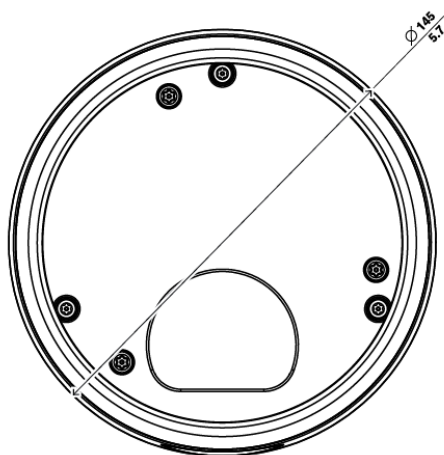

Funções

Esta caixa de montagem resistente e fácil de instalar foi projetada especificamente para montar câmeras DINION 3100i IR e FLEXIDOME micro 3100i externa em uma superfície plana.

Este acessório vem pronto para a instalação na parede ou no teto. Para adaptá-lo para a instalação em um poste ou canto, o seguinte acessório deve ser usado:

cm [in]

Dimensões em mm (pol.)

Peças incluídas

Quantidade	Componente
1	Caixa de montagem em superfícies NDA-U-CBBS
3	Parafusos M4x12
1	Guia de instalação rápida

Especificações técnicas

Mecânica

Tipo de montagem	Montado na superfície
Cor	Branco
Color (RAL)	RAL 9003 Branco sinais
Material	Caixa traseira do conduíte: Alumínio; Anel de cobertura: policarbonato
Dimensões (Ø x A) (cm)	14.5 cm x 7.4 cm