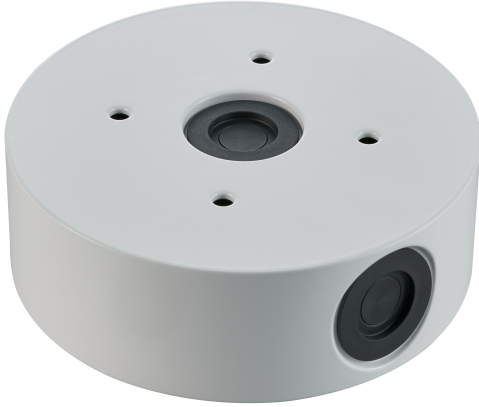

NDA-U-CBB Kanal sırtlık kutusu, 148mm

Modüler kamera montaj düzenekleri ve aksesuarları, geniş bir Bosch kamera yelpazesini kullanılabilen montaj düzenekleri, montaj adaptörleri, askılı arayüz plakaları ve gözetim kabinlerinden oluşan bir ailedir. Aksesuarların kurulumu kolaydır ve aynı görünüm ile hissi korurken birden fazla konumda kurulumu kolaylaştıracak şekilde birleştirilebilirler.

İşlevler

Kablo kanalı arka kutusu, FLEXIDOME panoramik 5100i IR ile birlikte kullanım için tasarlanmıştır. Aynı zamanda DINION 5100i IR ile de uyumludur. Bu aksesuar, bir duvara veya tavana montaj için hazır şekilde sunulur. Bir direğe veya köşeye monte edilecek şekilde uyarlamak için aşağıdaki aksesuarlarla birlikte kullanılmalıdır:

- NDA-U-PMAL Direğe montaj adaptörü, büyük
- NDA-U-CMT Köşeye montaj adaptörü

Düzenleyici bilgiler

Çevresel Özellikler

Tuz/pus	IEC60068-2-52
Titreşim	IEC60068-2-6, NEMA TS2
Darbe	IEC60068-2-27, NEMA TS2
Çarpma	IK10

Boyut (Ø x Y) (mm)	151.14 mm x 46.20 mm
--------------------	----------------------

Boyut (Ø x Y) (inç)	5.95 in x 1.82 in
Kablo kanalı boyutları Ø	M25 maks.
Ağırlık (g)	467 g
Ağırlık (lb)	1.03 lb
Malzeme	Alüminyum
Renk kodu	RAL 9003 Parlak beyaz