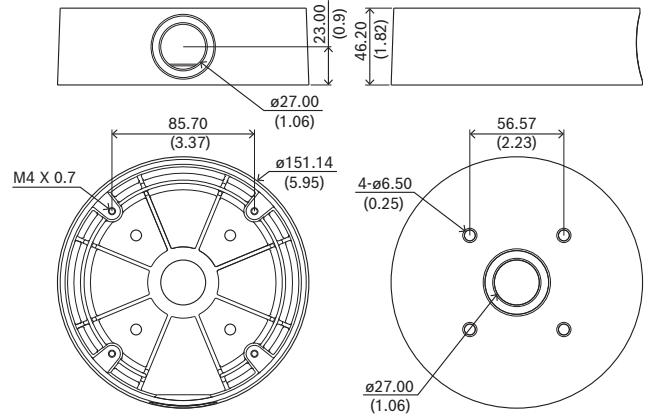

- NDA-U-PMAL Direğe montaj adaptörü, büyük
- NDA-U-CMT Köşeye montaj adaptörü

Düzenleyici bilgiler

Çevresel Özellikler

Tuz/pus	IEC60068-2-52
Titreşim	IEC60068-2-6, NEMA TS2
Darbe	IEC60068-2-27, NEMA TS2
Çarpma	IK10

Kurulum/yapılandırma notları

mm (inç) olarak boyutlar

Birlikte verilen parçalar

Miktar	Bileşen
1	Arka kutu tabanı
2	Lastik kapak
4	M4 x 12 mm T20 vida
1	Hızlı montaj kılavuzu

Teknik özellikler

Mekanik Özellikler

Boyut (Ø x Y) (mm)	151.14 mm x 46.20 mm
--------------------	----------------------

Boyut (Ø x Y) (inç)	5.95 in x 1.82 in
Kablo kanalı boyutları Ø	M25 maks.
Ağırlık (g)	467 g
Ağırlık (lb)	1.03 lb
Malzeme	Alüminyum
Renk kodu	RAL 9003 Parlak beyaz