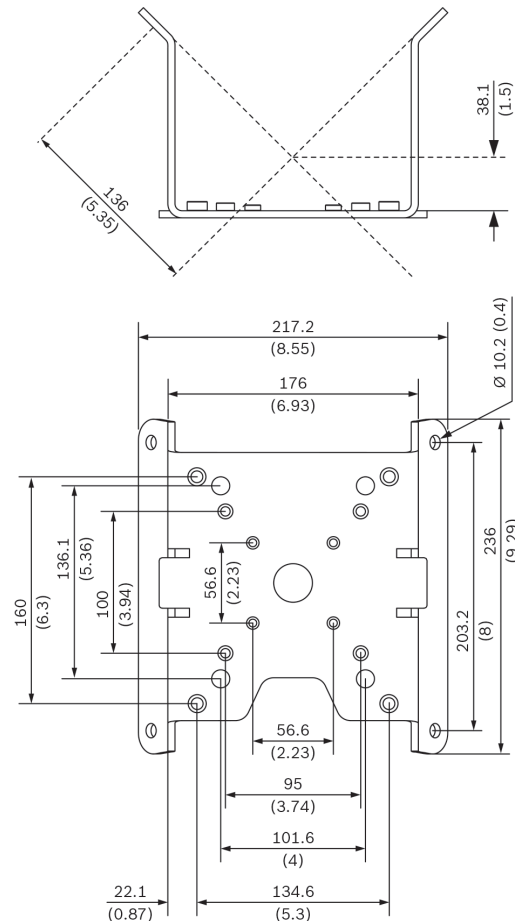

Certificaten en normen

Omgevingseisen

Zoute mist	IEC60068-2-52
Schokken	IK10

Meegeleverde onderdelen

Aantal	Component
1	Hulpstuk voor hoekmontage
4	M6 x 20 mm zeskantige schroef
4	M6 veerring
4	M6 ring
4	3/8 inch-16 x 1,75 inch zeskantige schroef
4	3/8 inch veerring
1	Beknopte installatiehandleiding

Technische specificaties

Mechanische specificaties

Afmetingen (B x H x D)	219 x 236 x 148 mm
Gewicht	1192 g
Standaardkleur	Wit (RAL 9003)
Constructiemateriaal	Aluminiumlegering

NDA-U-CMT Verloopstuk voor hoekmontage
Afmetingen in mm