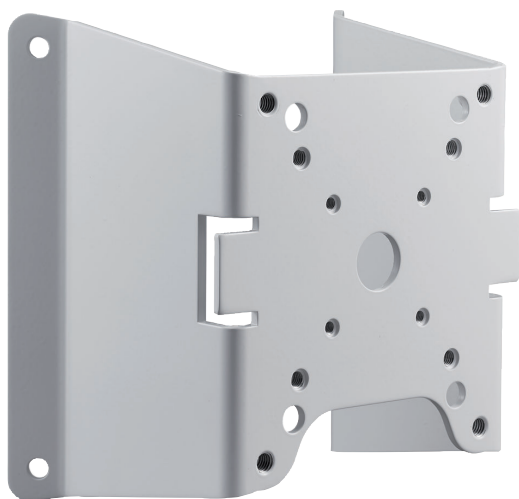

NDA-U-CMT Verloopstuk voor hoekmontage

www.boschsecurity.com

BOSCH

Technologie voor het leven

- ▶ Voor installatie van camera's van Bosch aan een externe hoek
- ▶ Modulair ontwerp voor snelle en eenvoudige installatie
- ▶ Weerbestendige afwerking waardoor het uiterlijk mooi blijft

De modulaire camerabeugels en -accessoires zijn een familie van montagebeugels, adapters, hangende interfaceplaten en junction boxen die kunnen worden gebruikt in combinatie met een breed assortiment camera's van Bosch. De accessoires zijn eenvoudig te installeren en kunnen worden gecombineerd, om de installatie op meerdere locaties te vereenvoudigen, terwijl hetzelfde uiterlijk behouden blijft.

Funcities

Verloopstuk voor hoekmontage

Deze hoekmontageadapter maakt montage op buitenhoeken mogelijk. Het is een veilige en robuuste oplossing om camera's samen met de volgende accessoires te monteren.

Combinaties van universele accessoires

Het is een veilige en robuuste oplossing om camera's samen met de volgende accessoires te monteren.

- NDA-U-WMT Hangende wandbevestiging
- NDA-U-WMP Hulpstuk voor wandmontage
- NDA-U-PA0/1/2 junction box
- NDA-U-PSMB Hangbeugel wand-/plafondmontage SMB