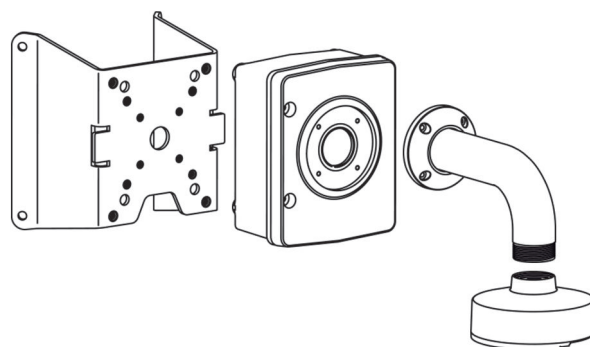

De modulaire camerabeugels en -accessoires zijn een familie van montagebeugels, adapters, hangende interfaceplaten en junction boxen die kunnen worden gebruikt in combinatie met een breed assortiment camera's van Bosch. De accessoires zijn eenvoudig te installeren en kunnen worden gecombineerd, om de installatie op meerdere locaties te vereenvoudigen, terwijl hetzelfde uiterlijk behouden blijft.

Funcities

Verloopstuk voor hoekmontage

Deze hoekmontageadapter maakt montage op buitenhoeken mogelijk. Het is een veilige en robuuste oplossing om camera's samen met de volgende accessoires te monteren.

Combinaties van universele accessoires

Het is een veilige en robuuste oplossing om camera's samen met de volgende accessoires te monteren.

- NDA-U-WMT Hangende wandbevestiging
- NDA-U-WMP Hulpstuk voor wandmontage
- NDA-U-PA0/1/2 junction box
- NDA-U-PSMB Hangbeugel wand-/plafondmontage SMB

Certificaten en normen

Omgevingseisen

Zoute mist	IEC60068-2-52
Schokken	IK10

Meegeleverde onderdelen

Aantal	Component
1	Hulpstuk voor hoekmontage
4	M6 x 20 mm zeskantige schroef
4	M6 veerring
4	M6 ring
4	3/8 inch-16 x 1,75 inch zeskantige schroef
4	3/8 inch veerring
1	Beknopte installatiehandleiding