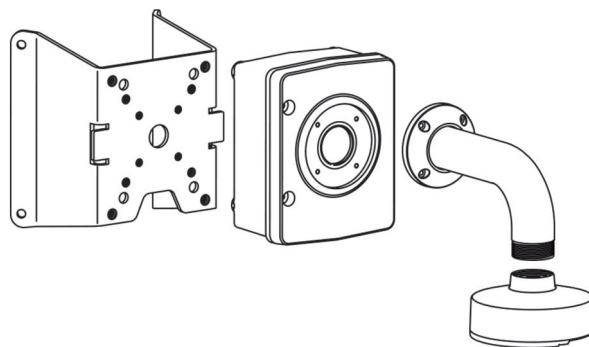

Modułowe akcesoria montażowe to produkty z rodziny uchwytów, adapterów do montażu, podstaw do montażu podwieszanego i obudów, które mogą być stosowane z szeroką gamą kamer firmy Bosch. Akcesoria są łatwe w instalacji i mogą być łączone w celu uproszczenia instalacji w wielu lokalizacjach przy zachowaniu jednolitego wyglądu.

### Adapter uchwyty do montażu narożnego

Ten uchwyt umożliwia montaż na narożnikach zewnętrznych. Zapewnia bezpieczne i niezawodne rozwiązanie do montażu kamer wraz z akcesoriami.

### Uniwersalne kombinacje akcesoriów

Zapewnia bezpieczne i niezawodne rozwiązanie do montażu kamer wraz z akcesoriami.

- Uchwyt do montażu ściennego NDA-U-WMT
- Podstawa do montażu naściennego NDA-U-WMP
- Obudowa NDA-U-PA0/1/2
- Puszka do powierzchniowego montażu podwieszanego SMB na ścianie/suficie NDA-U-PSMB