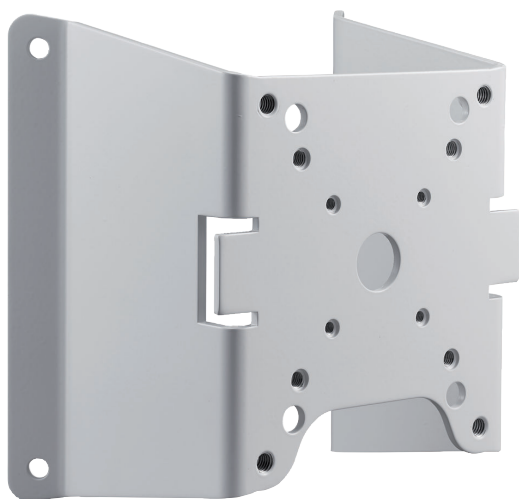

# NDA-U-CMT Adapter uchwyty do montażu narożnego

www.boschsecurity.com

**BOSCH**  
Technologia bliżej nas

- ▶ Do instalacji kamer Bosch na narożnikach zewnętrznych
- ▶ Modułowa konstrukcja do szybkiej i łatwej instalacji
- ▶ Odporna na warunki atmosferyczne

Modułowe akcesoria montażowe to produkty z rodziny uchwytów, adapterów do montażu, podstaw do montażu podwieszanego i obudów, które mogą być stosowane z szeroką gamą kamer firmy Bosch. Akcesoria są łatwe w instalacji i mogą być łączone w celu uproszczenia instalacji w wielu lokalizacjach przy zachowaniu jednolitego wyglądu.

### Adapter uchwyty do montażu narożnego

Ten uchwyt umożliwia montaż na narożnikach zewnętrznych. Zapewnia bezpieczne i niezawodne rozwiązanie do montażu kamer wraz z akcesoriami.

### Uniwersalne kombinacje akcesoriów

Zapewnia bezpieczne i niezawodne rozwiązanie do montażu kamer wraz z akcesoriami.

- Uchwyt do montażu ściennego NDA-U-WMT
- Podstawa do montażu naściennego NDA-U-WMP
- Obudowa NDA-U-PA0/1/2
- Puszka do powierzchniowego montażu podwieszanego SMB na ścianie/suficie NDA-U-PSMB