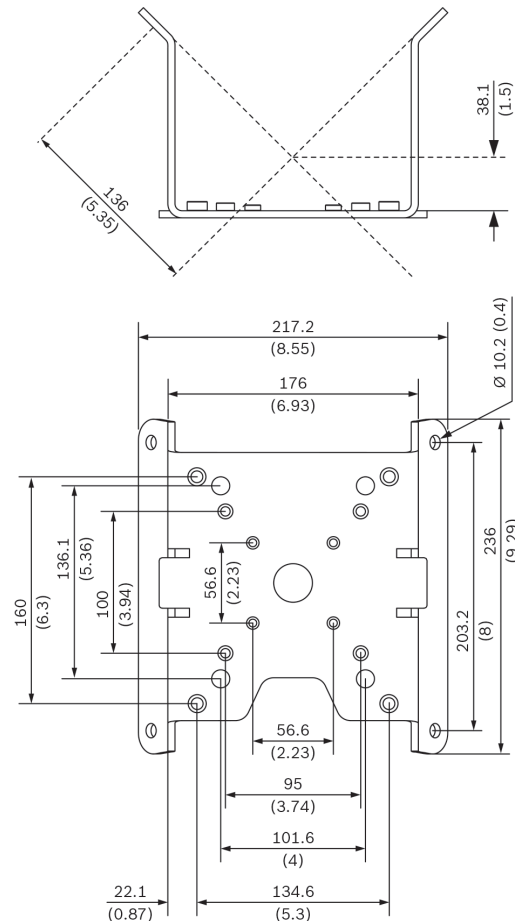

### Zawartość zestawu

Liczba	Element
1	Uchwyt do montażu narożnego
4	Wkręt z łbem sześciokątnym M6 x 20 mm
4	Podkładka sprężysta M6
4	Podkładka M6
4	Wkręt z łbem sześciokątnym 3/8 cala – 16 x 1,75 cala
4	Podkładka sprężysta 3/8 cala
1	Skrócona instrukcja instalacji

### Parametry techniczne

#### Parametry mechaniczne

Wymiary (szer. x wys. x gł.)	219 x 236 x 148 mm
Waga	1192 g
Standardowy kolor	Biały (RAL 9003)
Materiał	Stop aluminium

Adapter uchwyty do montażu narożnego NDA-U-CMT  
Wymiary w mm