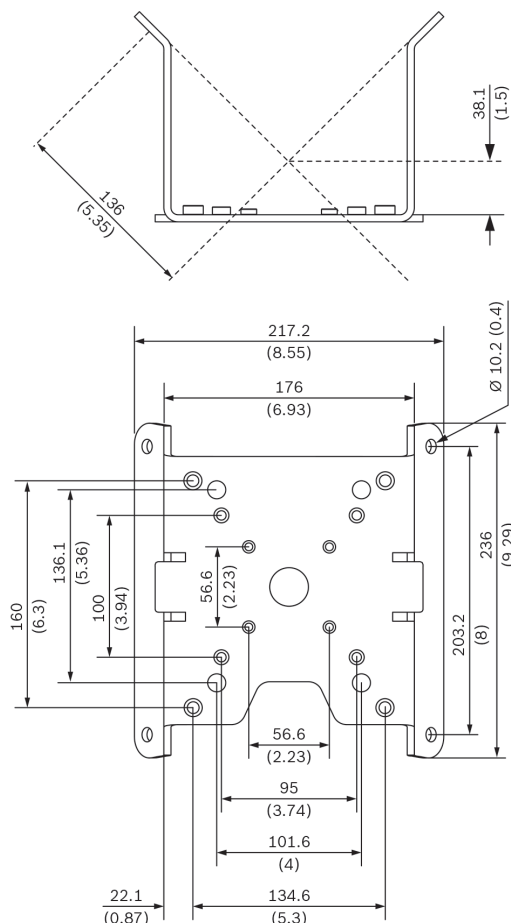

Адаптер для установки на угол NDA-U-CMT
Размеры в мм

Сертификации и согласования

Условия эксплуатации

Соляной туман	стандарту IEC60068-2-52
Воздействие	IK10

Комплектация

Количество	Компонент
1	Кронштейн для монтажа на угол
4	Винты с шестигранной головкой M6 x 20 мм
4	Пружинная шайба M6
4	Шайба M6
4	Винт 3/8 дюйма-16 x 1,75 дюйма с шестигранной головкой
4	Пружинная шайба 3/8 дюйма
1	Руководство по быстрой установке

Технические характеристики

Механические характеристики

Размеры (Ш x В x Г)	219 x 236 x 148 мм
Масса	1192 г
Стандартный цвет	Белый (RAL 9003)
Материал	Алюминиевый сплав

Информация для заказа

NDA-U-CMT Адаптер для углового монтажа

Универсальный кронштейн для установки на угол, белый

Номер заказа **NDA-U-CMT**

Дополнительное оборудование

NDA-U-PA0 Шкаф видеонаблюдения 24В пер. тока

Бокс видеонаблюдения, 24 В перем. тока на входе, 24 В перем. тока на выходе, IP66

Номер заказа **NDA-U-PA0**

NDA-U-PA1 Шкаф видеонаблюдения 120В пер. тока

Бокс видеонаблюдения, 120 В перем. тока на входе, 24 В перем. тока на выходе, IP66

Номер заказа **NDA-U-PA1**

NDA-U-PA2 Шкаф видеонаблюдения 230В пер. тока

Бокс видеонаблюдения, 230 В перем. тока на входе, 24 В перем. тока на выходе, IP66

Номер заказа **NDA-U-PA2**