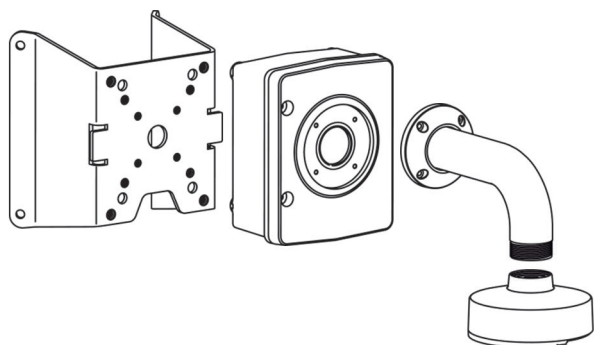

Адаптер для установки на угол NDA-U-CMT
Размеры в мм

Сертификации и согласования

Условия эксплуатации

Соляной туман	стандарту IEC60068-2-52
Воздействие	IK10

Комплектация

Количество	Компонент
1	Кронштейн для монтажа на угол
4	Винты с шестигранной головкой M6 x 20 мм
4	Пружинная шайба M6
4	Шайба M6
4	Винт 3/8 дюйма-16 x 1,75 дюйма с шестигранной головкой
4	Пружинная шайба 3/8 дюйма
1	Руководство по быстрой установке

Технические характеристики

Механические характеристики

Размеры (Ш x В x Г)	219 x 236 x 148 мм
Масса	1192 г
Стандартный цвет	Белый (RAL 9003)
Материал	Алюминиевый сплав

Информация для заказа

NDA-U-CMT Адаптер для углового монтажа

Универсальный кронштейн для установки на угол, белый

Номер заказа **NDA-U-CMT**

Дополнительное оборудование

NDA-U-PA0 Шкаф видеонаблюдения 24В пер. тока

Бокс видеонаблюдения, 24 В перем. тока на входе, 24 В перем. тока на выходе, IP66

Номер заказа **NDA-U-PA0**

NDA-U-PA1 Шкаф видеонаблюдения 120В пер. тока

Бокс видеонаблюдения, 120 В перем. тока на входе, 24 В перем. тока на выходе, IP66

Номер заказа **NDA-U-PA1**

NDA-U-PA2 Шкаф видеонаблюдения 230В пер. тока

Бокс видеонаблюдения, 230 В перем. тока на входе, 24 В перем. тока на выходе, IP66

Номер заказа **NDA-U-PA2**