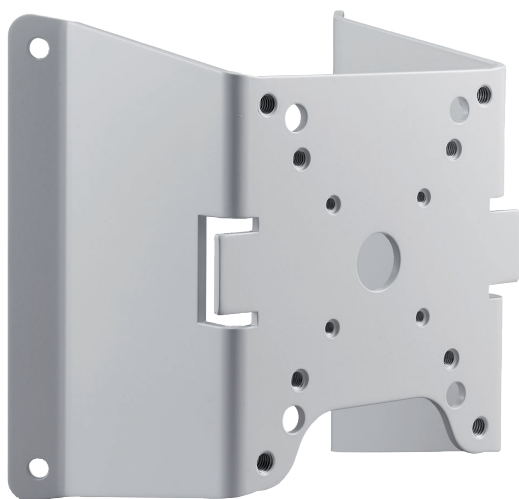

NDA-U-CMT Адаптер для углового монтажа

www.boschsecurity.com

BOSCH

Разработано для жизни

- ▶ Для установки камер от Bosch на внешний угол
- ▶ Модульная конструкция для быстрой и простой установки
- ▶ Атмосферостойкое покрытие для поддержания внешнего вида

Модульные кронштейны камер и дополнительное оборудование — это линейка кронштейнов, адаптеров для установки, адаптерных пластин для подвешивания и боксов видеонаблюдения, которые можно использовать с широким ассортиментом камер от компании Bosch. Дополнительное оборудование отличается простотой установки и может быть объединено для облегчения установки в нескольких местах с сохранением единого внешнего вида.

- Подвесной кронштейн для монтажа на стену NDA-U-WMT
- Настенная монтажная пластина NDA-U-WMP
- Бокс видеонаблюдения NDA-U-PA0/1/2
- Монтажная коробка для установки на поверхность для подвешивания кронштейна на стену/потолок NDA-U-PSMB

Функции

Адаптер для установки на угол

Этот адаптер для установки на угол позволяет выполнять установку на внешние углы. Это безопасное и надежное решение для монтажа камер в сочетании со следующим дополнительным оборудованием.