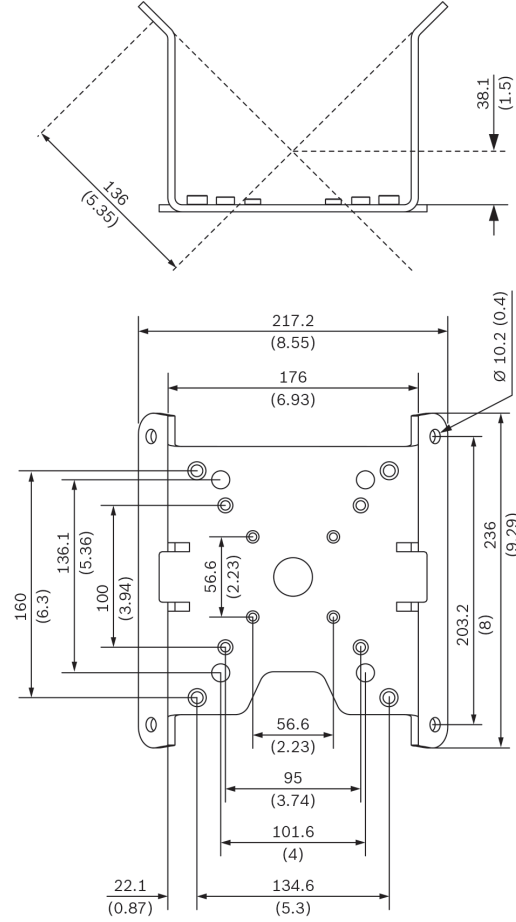

Sertifikalar ve onaylar

Çevresel Özellikler

Tuz/pus	IEC60068-2-52
Çarpma	IK10

Birlikte verilen parçalar

Miktar	Bileşen
1	Köşeye montaj
4	M6 x 20 mm Altıgen vida
4	M6 yaylı rondela
4	M6 rondela
4	3/8 inç-16 x 1,75 inç Altıgen vida
4	3/8 inç yaylı rondela
1	Hızlı Kurulum Kılavuzu

Teknik özellikler

Mekanik Özellikler

Boyutlar (G x Y x D)	219 x 236 x 148 mm (8,6 x 9,3 x 5,8 inç)
Ağırlık	1192 g (2,63 lb)
Standart Renk	Beyaz (RAL 9003)
Gövde Malzemesi	Alüminyum alaşım

NDA-U-CMT Köşeye montaj adaptörü
mm (inç) olarak boyutlar

Sipariş bilgileri

NDA-U-CMT Köşeye montaj adaptörü

Evrensel köşeye montaj düzeneği, beyaz
Sipariş numarası **NDA-U-CMT**

Aksesuarlar**NDA-U-PA0 Video gözetim kabini 24VAC**

Gözetim kabini, 24 VAC giriş, 24 VAC çıkış, IP66
Sipariş numarası **NDA-U-PA0**