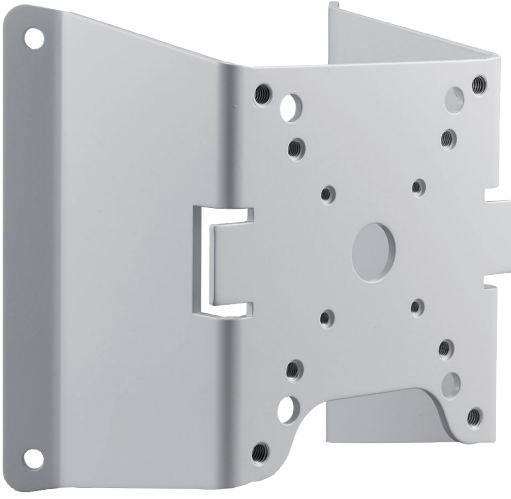

NDA-U-CMT Köşeye montaj adaptörü

www.boschsecurity.com

BOSCH

Yaşam için teknoloji

- ▶ Bosch kameraların harici bir köşeye montajı için
- ▶ Hızlı ve kolay kurulum için modüler tasarım
- ▶ Estetik görünümü korumak için hava şartlarına dayanıklı kaplama

Modüler kamera montaj düzenekleri ve aksesuarları, geniş bir Bosch kamera yelpazesine kullanılabilecek montaj düzenekleri, montaj adaptörleri, askılı arayüz plakaları ve gözetim kabinlerinden oluşan bir ailedir. Aksesuarların kurulumu kolaydır ve aynı görünümü ve hissi korurken birden fazla konumda kurulumu kolaylaştıracak şekilde birleştirilebilirler.

İşlevler

Köşeye montaj adaptörü

Bu köşeye montaj adaptörü dış köşelere kurulumla olanak sağlar. Kameraları aşağıdaki aksesuarlar ile birlikte monte etmek için güvenli ve sağlam bir çözüm sunar.

Evrensel aksesuar kombinasyonları

Teknik özellikler

Mekanik Özellikler

Boyutlar (G x Y x D)	219 x 236 x 148 mm (8,6 x 9,3 x 5,8 inç)
Ağırlık	1192 g (2,63 lb)
Standart Renk	Beyaz (RAL 9003)
Gövde Malzemesi	Alüminyum alaşım

NDA-U-CMT Köşeye montaj adaptörü
mm (inç) olarak boyutlar