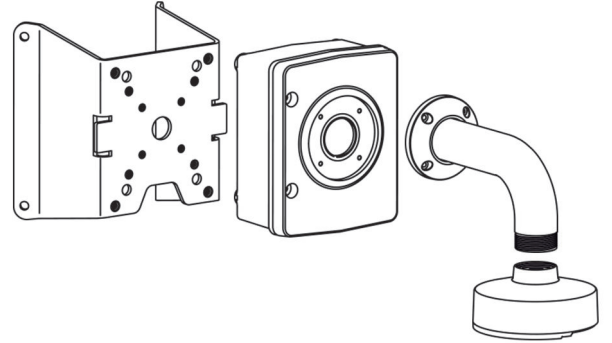

Modüler kamera montaj düzenekleri ve aksesuarları, geniş bir Bosch kamera yelpazesine kullanılabilecek montaj düzenekleri, montaj adaptörleri, askılı arayüz plakaları ve gözetim kabinlerinden oluşan bir ailedir. Aksesuarların kurulumu kolaydır ve aynı görünümü ve hissi korurken birden fazla konumda kurulumu kolaylaştıracak şekilde birleştirilebilirler.

İşlevler

Köşeye montaj adaptörü

Bu köşeye montaj adaptörü dış köşelere kurulumla olanak sağlar. Kameraları aşağıdaki aksesuarlar ile birlikte monte etmek için güvenli ve sağlam bir çözüm sunar.

Evrensel aksesuar kombinasyonları

Kameraları aşağıdaki aksesuarlar ile birlikte monte etmek için güvenli ve sağlam bir çözüm sunar.

- NDA-U-WMT Askılı duvara montaj düzeneği
- NDA-U-WMP Duvara montaj plakası
- NDA-U-PA0/1/2 Gözetim kabini
- NDA-U-PSMB Askılı duvara/tavana montaj düzeneği
SMB

Teknik özellikler

Mekanik Özellikler

Boyutlar (G x Y x D)	219 x 236 x 148 mm (8,6 x 9,3 x 5,8 inç)
Ağırlık	1192 g (2,63 lb)
Standart Renk	Beyaz (RAL 9003)
Gövde Malzemesi	Alüminyum alaşım

NDA-U-CMT Köşeye montaj adaptörü
mm (inç) olarak boyutlar