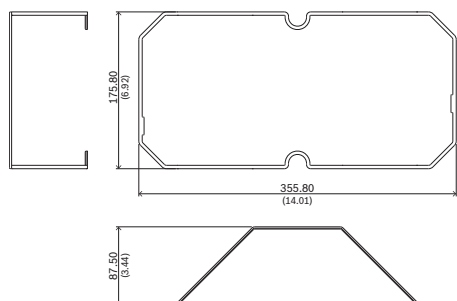

- NDA-U-WMT 吊り下げ型ウォール マウント 2 個

i 注記

このアクセサリは、最大荷重 8kg (17.64lb) に対応しています。

認証および認定を受けた規格

環境仕様

塩水噴霧	IEC60068-2-52
------	---------------

- ▶ 2 台の移動型または固定型カメラを 1 回の設置でコーナーまたは平らな壁面に設置可能
- ▶ 素早く簡単に設置できるモジュール式设计
- ▶ 外観を損なわない全天候対応塗装
- ▶ 屋内外使用対応の破壊耐性設計（バンドル耐性）

環境仕様

衝撃および振動	NEMA TS2
衝撃	IK10
水の浸入	IP66

設置/設定メモ

寸法 (単位: mm)

注記

アクセサリを壁面に設置するには、M8 ねじ 4 個と M8 ねじ付き金属製アンカー 4 個が別に必要です。

付属部品

数量	コンポーネント
1	二重吊り下げ型ウォールマウント
6	M6 T25 ねじ
1	クイックインストールガイド

技術仕様

寸法 (高さ x 幅 x 奥行) (mm)	185 mm x 365.13 mm x 244.46 mm
寸法 (高さ x 幅 x 奥行) (in)	7.28 in. x 14.37 in. x 9.62 in.
重量 (g)	5521 g
重量 (ポンド)	12.17 lb
カラーモード	RAL 9003 シグナルホワイト
材質	アルミニウム、ゴム

オーダー情報

NDA-U-DWMT デュアル吊り下げ型壁面マウント
 ドーム カメラ用ユニバーサル デュアル ウォール マウント
 オーダー番号 **NDA-U-DWMT | F.01U.391.129**