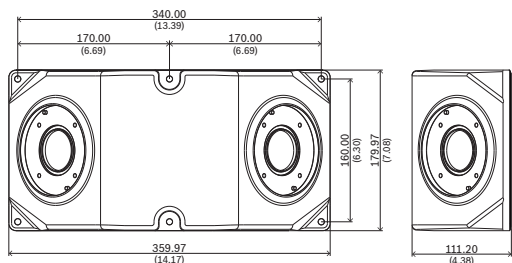

- NDA-U-WMT 吊り下げ型ウォール マウント 2 個

i 注記

このアクセサリは、最大荷重 8kg (17.64lb) に対応しています。

認証および認定を受けた規格

環境仕様

塩水噴霧	IEC60068-2-52
------	---------------

- ▶ 2 台の移動型または固定型カメラを 1 回の設置でコーナーまたは平らな壁面に設置可能
- ▶ 素早く簡単に設置できるモジュール式设计
- ▶ 外観を損なわない全天候対応塗装
- ▶ 屋内外使用対応の破壊耐性設計（バンドル耐性）

環境仕様

衝撃および振動	NEMA TS2
衝撃	IK10
水の浸入	IP66

設置/設定メモ

寸法 (単位: mm)

注記

アクセサリを壁面に設置するには、M8 ねじ 4 個と M8 ねじ付き金属製アンカー 4 個が別に必要です。

付属部品

数量	コンポーネント
1	二重吊り下げ型ウォールマウント
6	M6 T25 ねじ
1	クイックインストールガイド

技術仕様

寸法 (高さ x 幅 x 奥行) (mm)	185 mm x 365.13 mm x 244.46 mm
寸法 (高さ x 幅 x 奥行) (in)	7.28 in. x 14.37 in. x 9.62 in.
重量 (g)	5521 g
重量 (ポンド)	12.17 lb
カラーモード	RAL 9003 シグナルホワイト
材質	アルミニウム、ゴム

オーダー情報

NDA-U-DWMT デュアル吊り下げ型壁面マウント
 ドーム カメラ用ユニバーサル デュアル ウォール マウント
 オーダー番号 **NDA-U-DWMT | F.01U.391.129**