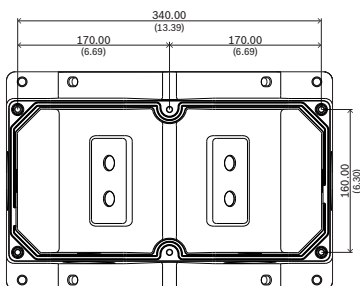

- NDA-U-WMT 吊り下げ型ウォール マウント 2 個

i 注記

このアクセサリは、最大荷重 8kg (17.64lb) に対応しています。

認証および認定を受けた規格

環境仕様

塩水噴霧	IEC60068-2-52
------	---------------

- ▶ 2 台の移動型または固定型カメラを 1 回の設置でコーナーまたは平らな壁面に設置可能
- ▶ 素早く簡単に設置できるモジュール式设计
- ▶ 外観を損なわない全天候対応塗装
- ▶ 屋内外使用対応の破壊耐性設計（バンドル耐性）

環境仕様

衝撃および振動	NEMA TS2
衝撃	IK10
水の浸入	IP66

設置/設定メモ

寸法 (単位: mm)

注記

アクセサリを壁面に設置するには、M8 ねじ 4 個と M8 ねじ付き金属製アンカー 4 個が別に必要です。

付属部品

数量	コンポーネント
1	二重吊り下げ型ウォールマウント
6	M6 T25 ねじ
1	クイックインストールガイド

技術仕様

寸法 (高さ x 幅 x 奥行) (mm)	185 mm x 365.13 mm x 244.46 mm
寸法 (高さ x 幅 x 奥行) (in)	7.28 in. x 14.37 in. x 9.62 in.
重量 (g)	5521 g
重量 (ポンド)	12.17 lb
カラーモード	RAL 9003 シグナルホワイト
材質	アルミニウム、ゴム

オーダー情報

NDA-U-DWMT デュアル吊り下げ型壁面マウント
 ドーム カメラ用ユニバーサル デュアル ウォール マウント
 オーダー番号 **NDA-U-DWMT | F.01U.391.129**