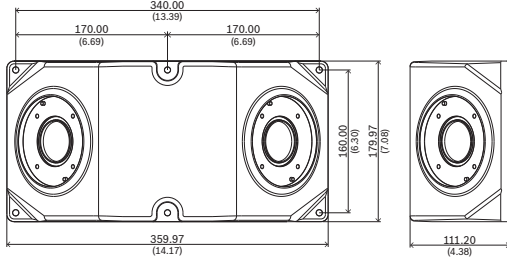

Çevresel Özellikler

Darbe ve titreşim	NEMA TS2
Çarpma	IK10
Su girişi	IP66

Kurulum/yapılandırma notları

Sertifikalar ve onaylar

Çevresel Özellikler

Tuz/pus	IEC60068-2-52
---------	---------------

mm (inç) cinsinden boyutlar

Teknik özellikler

Boyut (Y x G x D) (mm)	185 mm x 365.13 mm x 244.46 mm
Boyut (Y x G x D) (inç)	7.28 in. x 14.37 in. x 9.62 in.
Ağırlık (g)	5521 g
Ağırlık (lb)	12.17 lb
Renk kodu	RAL 9003 Parlak beyaz
Malzeme	Alüminyum; Lastik