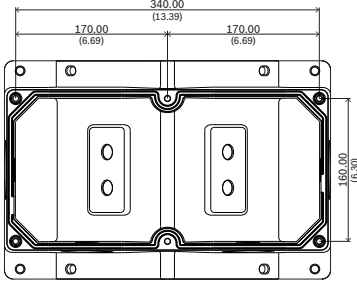

Çevresel Özellikler

Darbe ve titreşim	NEMA TS2
Çarpma	IK10
Su girişi	IP66

Kurulum/yapılandırma notları

Sertifikalar ve onaylar

Çevresel Özellikler

Tuz/pus	IEC60068-2-52
---------	---------------

mm (inç) cinsinden boyutlar

Teknik özellikler

Boyut (Y x G x D) (mm)	185 mm x 365.13 mm x 244.46 mm
Boyut (Y x G x D) (inç)	7.28 in. x 14.37 in. x 9.62 in.
Ağırlık (g)	5521 g
Ağırlık (lb)	12.17 lb
Renk kodu	RAL 9003 Parlak beyaz
Malzeme	Alüminyum; Lastik