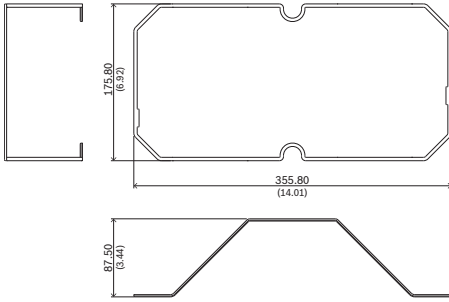

İşlevler

Çift askılı duvara montaj düzeneği

Çift askılı duvara montaj düzeneği, uygun bir adaptör kullanılarak doğrudan duvara, direğe veya köşeye montaj dahil, birden fazla montaj senaryosunu destekler. Entegre dönme işlevi kurulu kameranın her zaman düz olmasını sağlar. Montaj düzeneği, kolay kablo yönetimi sağlar ya da kablo bağlantıları sağlamak için ek yüzeye montaj kutularıyla birlikte kullanılabilir.

Çevresel Özellikler

Darbe ve titreşim	NEMA TS2
Çarpma	IK10
Su girişi	IP66

Kurulum/yapılandırma notları

Sertifikalar ve onaylar

Çevresel Özellikler

Tuz/pus	IEC60068-2-52
---------	---------------

mm (inç) cinsinden boyutlar

Teknik özellikler

Boyut (Y x G x D) (mm)	185 mm x 365.13 mm x 244.46 mm
Boyut (Y x G x D) (inç)	7.28 in. x 14.37 in. x 9.62 in.
Ağırlık (g)	5521 g
Ağırlık (lb)	12.17 lb
Renk kodu	RAL 9003 Parlak beyaz
Malzeme	Alüminyum; Lastik