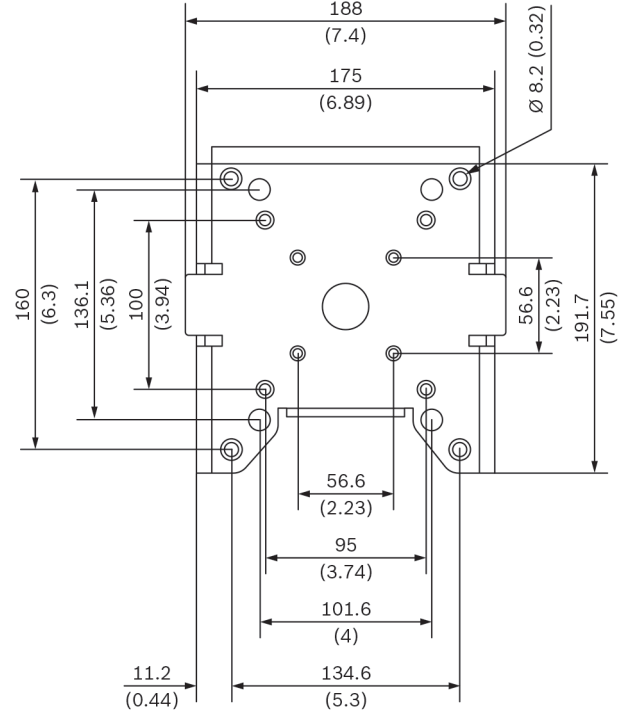

## Birlikte verilen parçalar

Miktar	Bileşen
1	Direğe montaj adaptörü, büyük
4	3/8 inç-16 x 1,75 inç Altıgen vida
4	3/8 inç rondela
4	M6 x 30 mm Altıgen vida
4	M6 rondela
4	M6 yaylı rondela
2	Şerit, paslanmaz, 5 fit uzunluğunda
2	Toka
1	Hızlı Kurulum Kılavuzu

## Mekanik Özellikler

Boyutlar (G x Y x D)	188 x 192 x 57 mm (7,4 x 7,6 x 2,2 inç)
Ağırlık	638 g (1,41 lb)
Standart Renk	Beyaz (RAL 9003)
Gövde Malzemesi	Alüminyum alaşım

mm (inç) olarak boyutlar