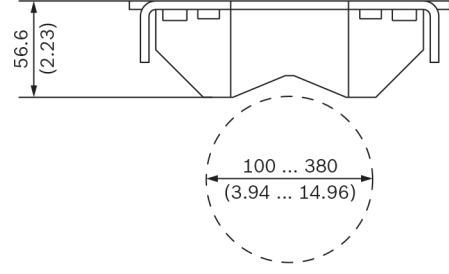

## Birlikte verilen parçalar

Miktar	Bileşen
1	Direğe montaj adaptörü, büyük
4	3/8 inç-16 x 1,75 inç Altıgen vida
4	3/8 inç rondela
4	M6 x 30 mm Altıgen vida
4	M6 rondela
4	M6 yaylı rondela
2	Şerit, paslanmaz, 5 fit uzunluğunda
2	Toka
1	Hızlı Kurulum Kılavuzu

## Mekanik Özellikler

Boyutlar (G x Y x D)	188 x 192 x 57 mm (7,4 x 7,6 x 2,2 inç)
Ağırlık	638 g (1,41 lb)
Standart Renk	Beyaz (RAL 9003)
Gövde Malzemesi	Alüminyum alaşım

mm (inç) olarak boyutlar