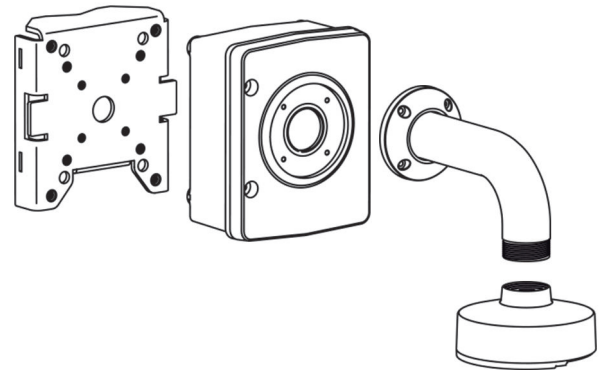

Evrensel aksesuar kombinasyonları

Kameraları aşağıdaki aksesuarlar ile birlikte monte etmek için güvenli ve sağlam bir çözüm sunar.

- NDA-U-WMT Askılı duvara montaj düzeneği
- NDA-U-WMP Duvara montaj plakası
- NDA-U-PA0/1/2 Gözetim kabini
- NDA-U-PSMB Askılı duvara/tavana montaj düzeneği SMB