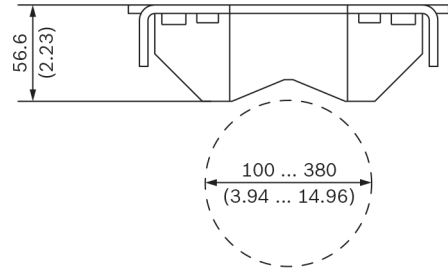

鹽霧	IEC60068-2-52
震動	NEMA TS2
衝擊	IEC60068-2-27
衝擊	IK10

內附零件

數量	元件
1	桿架轉接托架 (大)
4	3/8 吋-16 x 1.75 inch 六角螺絲
4	3/8 英寸墊圈/
4	M6 x 30 mm 六角螺絲
4	M6 墊圈
4	M6 彈簧墊圈
2	束帶, 不鏽鋼, 5 呎長
2	帶扣
1	快速安裝指南

技術規格

機械規格

尺寸 (寬 x 高 x 深)	188 x 192 x 57 公釐 (7.4 x 7.6 x 2.2 英寸)
重量	638 g (1.41 lb)
標準色彩	白 (RAL 9003)
結構材質	鋁合金

尺寸, 單位為公釐 (英寸)

訂購資訊

NDA-U-PMAL 桿架轉接掛架, 大型
通用桿架轉接托架, 白色, 大
訂單號碼 **NDA-U-PMAL**

配件

NDA-U-PA0 監控櫃 **24VAC**
監控機櫃, 24 VAC 輸入, 24 VAC 輸出, IP66
訂單號碼 **NDA-U-PA0**

NDA-U-PA1 監控櫃 **120VAC**
監控機櫃, 120 VAC 輸入, 24 VAC 輸出, IP66
訂單號碼 **NDA-U-PA1**