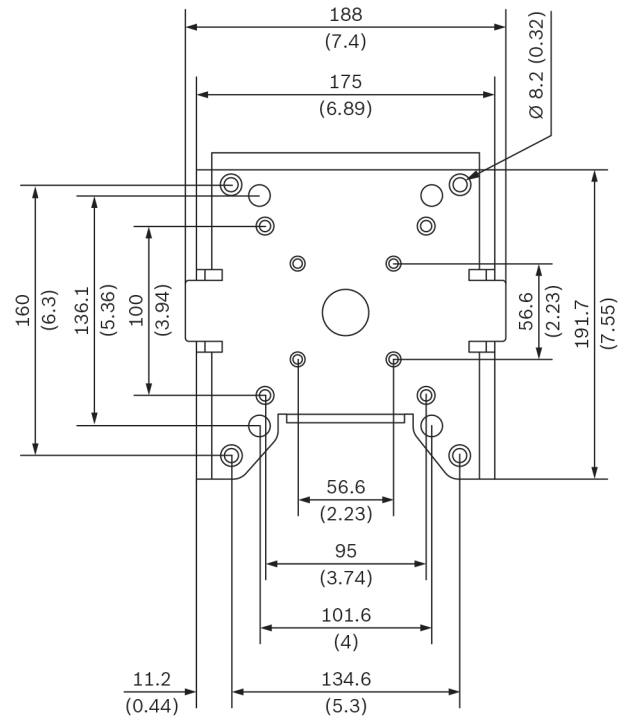

功能

桿架轉接掛架

此桿架轉接掛架可將配件安裝在桿架或桅杆上。

通用配件組合

它提供安全且強固的解決方案將攝影機與以下配件一起安裝。

- NDA-U-WMT 牆掛架
- NDA-U-WMP 壁掛支架板
- NDA-U-PA0/1/2 監控機櫃
- NDA-U-PSMB 牆掛架/天花板掛架 SMB

認證與核准

環境數據

鹽霧	IEC60068-2-52
震動	NEMA TS2
衝擊	IEC60068-2-27
衝擊	IK10

內附零件

數量	元件
1	桿架轉接托架 (大)
4	3/8 吋-16 x 1.75 inch 六角螺絲
4	3/8 英寸墊圈/
4	M6 x 30 mm 六角螺絲
4	M6 墊圈
4	M6 彈簧墊圈
2	束帶, 不鏽鋼, 5 呎長
2	帶扣
1	快速安裝指南

技術規格

機械規格

尺寸 (寬 x 高 x 深)	188 x 192 x 57 公釐 (7.4 x 7.6 x 2.2 英寸)
重量	638 g (1.41 lb)
標準色彩	白 (RAL 9003)
結構材質	鋁合金

尺寸, 單位為公釐 (英寸)

訂購資訊

NDA-U-PMAL 桿架轉接掛架, 大型
通用桿架轉接托架, 白色, 大
訂單號碼 **NDA-U-PMAL**

配件

NDA-U-PA0 監控櫃 **24VAC**
監控機櫃, 24 VAC 輸入, 24 VAC 輸出, IP66
訂單號碼 **NDA-U-PA0**

NDA-U-PA1 監控櫃 **120VAC**
監控機櫃, 120 VAC 輸入, 24 VAC 輸出, IP66
訂單號碼 **NDA-U-PA1**