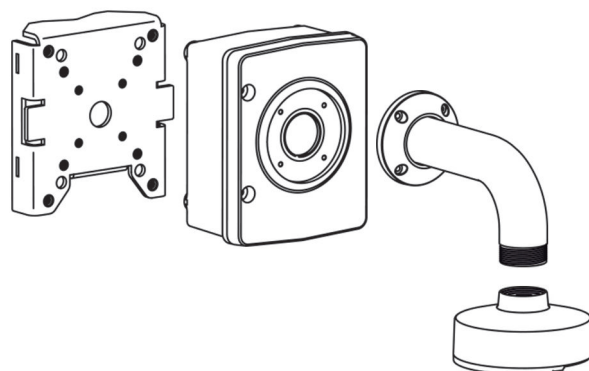

NDA-U-PMAL 桿架轉接掛架，大型

www.boschsecurity.com

BOSCH

博世 科技成就生活之美

- ▶ 桿架轉接掛架，適合將類似 Bosch 監控機櫃的配件安裝在桿架或桅杆上
- ▶ 可快速且輕鬆安裝的模組化設計
- ▶ 耐風雨表面處理，可維持表面外觀

此模組化攝影機掛架和配件為一系列的掛架、安裝轉接座、懸掛介面板和監控機櫃，這些可用於廣泛的 Bosch 攝影機。這些配件很容易安裝而且可結合使用，以簡化多個位置的安裝，同時維持相同的外觀和風格。

功能

桿架轉接掛架

此桿架轉接掛架可將配件安裝在桿架或桅杆上。

通用配件組合

它提供安全且強固的解決方案將攝影機與以下配件一起安裝。

- NDA-U-WMT 牆掛架
- NDA-U-WMP 壁掛支架板
- NDA-U-PA0/1/2 監控機櫃
- NDA-U-PSMB 牆掛架/天花板掛架 SMB

認證與核准

環境數據

鹽霧	IEC60068-2-52
震動	NEMA TS2
衝擊	IEC60068-2-27
衝擊	IK10

內附零件

數量	元件
1	桿架轉接托架 (大)
4	3/8 吋-16 x 1.75 inch 六角螺絲
4	3/8 英寸墊圈/
4	M6 x 30 mm 六角螺絲
4	M6 墊圈
4	M6 彈簧墊圈
2	束帶, 不鏽鋼, 5 呎長
2	帶扣
1	快速安裝指南

技術規格

機械規格

尺寸 (寬 x 高 x 深)	188 x 192 x 57 公釐 (7.4 x 7.6 x 2.2 英寸)
重量	638 g (1.41 lb)
標準色彩	白 (RAL 9003)
結構材質	鋁合金