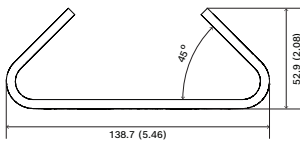

Informations réglementaires

Caractéristiques environnementales

Brouillard salin	IEC60068-2-52
Vibration	NEMA TS2
Choc	IEC60068-2-27
Chocs	IK10

Remarques sur l'installation/la configuration

Dimensions en mm (pouces)

Composants

Quantité	Composant
1	Adaptateur de montage sur mât petit
4	Vis à tête hexagonale M6 x 20
4	Rondelle élastique M6
4	Rondelle M6
4	#Vis à tête ovale fendue 6-32 x 1 pouce
2	Languette, acier inoxydable, longueur 1,5 m
2	Boucle
1	Guide d'installation rapide

Caractéristiques techniques

Mécanique

Dimensions (l x H)	129 x 152 mm (5,1 x 6,0")
Poids (g)	508 g
Poids (lb)	1.12 lb
Matériau	Aluminium

Représenté par :

Europe, Middle East, Africa:
 Bosch Security Systems B.V.
 P.O. Box 80002
 5600 JB Eindhoven, The Netherlands
 Phone: +31 40 2577 284
www.boschsecurity.com/xc/en/contact/
www.boschsecurity.com