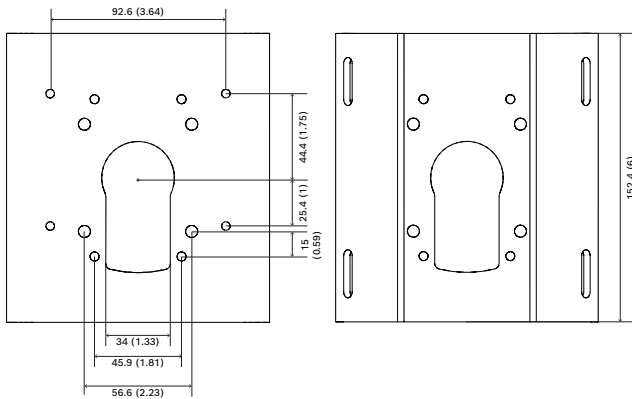

Remarques sur l'installation/la configuration

Dimensions en mm (pouces)

Composants

Quantité	Composant
1	Adaptateur de montage sur mât petit
4	Vis à tête hexagonale M6 x 20
4	Rondelle élastique M6
4	Rondelle M6
4	#Vis à tête ovale fendue 6-32 x 1 pouce
2	Languette, acier inoxydable, longueur 1,5 m
2	Boucle
1	Guide d'installation rapide

Caractéristiques techniques

Mécanique

Dimensions (l x H)	129 x 152 mm (5,1 x 6,0")
Poids (g)	508 g
Poids (lb)	1.12 lb
Matériau	Aluminium

Représenté par :

Europe, Middle East, Africa:
Bosch Security Systems B.V.
P.O. Box 80002
5600 JB Eindhoven, The Netherlands
Phone: +31 40 2577 284
www.boschsecurity.com/xc/en/contact/
www.boschsecurity.com

Germany:
Bosch Sicherheitssysteme GmbH
Robert-Bosch-Ring 5
85630 Grasbrunn
Tel.: +49 (0)89 6290 0
Fax: +49 (0)89 6290 1020
de.securitysystems@bosch.com
www.boschsecurity.com

Code couleur

RAL 9003 Blanc signal

Informations de commande

Adaptateur pour montage sur mât (petit) NDA-U-PMAS

Adaptateur de montage sur mât petit

Adaptateur de montage sur tube universel, blanc, petit

Numéro de commande **NDA-U-PMAS | F.01U.324.943**