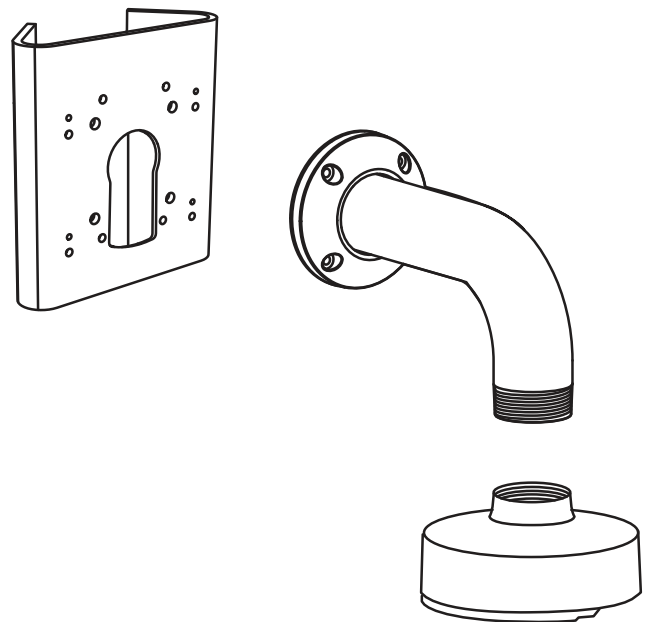

NDA-U-PMAS Adaptateur pour montage sur mât, petit

Les supports de montage et accessoires pour caméra modulaire constituent une gamme de supports de montage, d'adaptateurs de montage, de plaques d'interface suspendues et de boîtiers de surveillance qui peuvent être utilisés avec une grande variété de caméras Bosch. Les accessoires sont faciles à installer et peuvent être combinés afin de simplifier l'installation dans des endroits différents, tout en restant inchangés en apparence.

Fonctions

Adaptateur pour montage sur mât

Adaptateur de montage sur mât compact pour une installation directe du support de montage mural suspendu.

Ensembles d'accessoires universels

Il constitue une solution sécurisée et robuste pour le montage de caméras avec les accessoires suivants.

- Support de montage mural NDA-U-WMT
- Boîtier pour montage suspendu en surface (mur/plafond) NDA-U-PSMB

- ▶ Adaptateur de montage sur mât compact pour une installation directe du support de montage mural suspendu Bosch
- ▶ Conception modulaire pour une installation facile et rapide
- ▶ Conception anti-vandalisme pour utilisation en intérieur et en extérieur
- ▶ Finition résistante aux intempéries pour un maintien de l'aspect esthétique