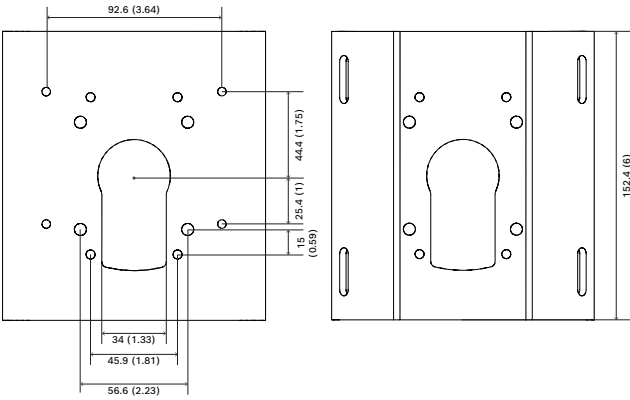

## Kurulum/yapılandırma notları

mm (inç) olarak boyutlar

## Mekanik Özellikler

Boyutlar (G x Y)	129 x 152 mm (5,1 x 6,0 inç)
Ağırlık (g)	508 g
Ağırlık (lb)	1.12 lb
Malzeme	Alüminyum