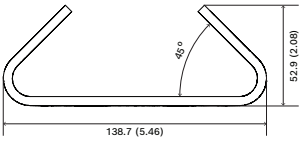

## Kurulum/yapılandırma notları

mm (inç) olarak boyutlar

## Mekanik Özellikler

Boyutlar (G x Y)	129 x 152 mm (5,1 x 6,0 inç)
Ağırlık (g)	508 g
Ağırlık (lb)	1.12 lb
Malzeme	Alüminyum