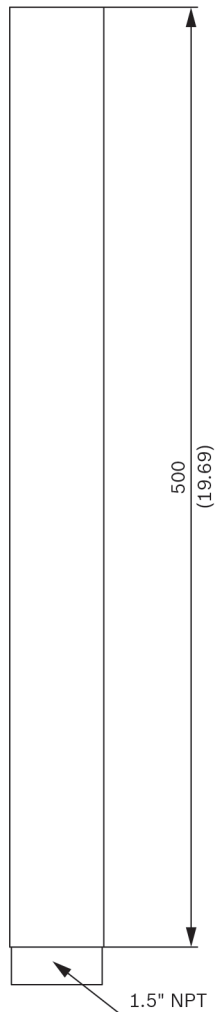

Afb. 1: Afmetingen NDA-U-PMTE (lang verlengstuk)

Afmetingen in mm

Bestelinformatie

NDA-U-PMTE Verlengbuis voor buismontage, 50cm

Verlengstuk voor hangende buismontage, 50 cm, wit
Bestelnummer **NDA-U-PMTE | F.01U.324.941**

Accessoires

NDA-U-PMT Steun voor buismontage, 12" (31cm)

Universele mastmontagebeugel voor domecamera's, 31 cm, wit
Bestelnummer **NDA-U-PMT | F.01U.324.940**

Vertegenwoordigd door:

Europe, Middle East, Africa:
Bosch Security Systems B.V.
P.O. Box 80002
5600 JB Eindhoven, The Netherlands
Phone: + 31 40 2577 284
emea.securitysystems@bosch.com
emea.boschsecurity.com

Germany:
Bosch Sicherheitssysteme GmbH
Robert-Bosch-Ring 5
85630 Grasbrunn
Germany
www.boschsecurity.com