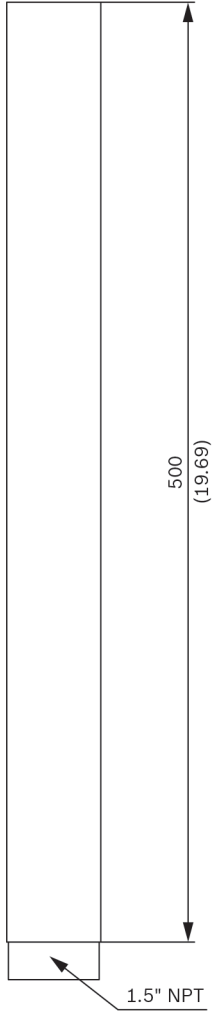

İşlevler

Boruya montaj düzeneği uzatması

PMTE uzatma borusu NDA-U-PMT Askılı boruya montaj düzeneğine özeldir. Kurulum başına birden fazla PMTE uzatma borusu kullanmayın.

Sertifikalar ve onaylar

Çevresel Özellikler

Tuz/pus IEC60068-2-52

Çarpma IK10

Birlikte verilen parçalar

Miktar	Bileşen
1	Askılı boru uzatma borusu
1	Hızlı Kurulum Kılavuzu

- ▶ Askılı boruya montaj düzeneği (NDA-U-PMT) için 50 cm (20 inç) uzatma borusu
- ▶ Hızlı ve kolay kurulum için modüler tasarım
- ▶ Estetik görünümü korumak için hava şartlarına dayanıklı kaplama
- ▶ İç ve dış mekanda kullanım için darbelerle dayanıklı tasarım

Teknik özellikler

Mekanik Özellikler

Boyutlar (montaj flanşıyla)	Φ 50 mm (Φ 2 inç), L = 520 mm (20,5 inç)
Ağırlık	764 g (1,68 lb)
Standart Renk	Beyaz (RAL 9003)
Gövde Malzemesi	Alüminyum alaşım

Şek. 1: NDA-U-PMTE (uzun boru uzatması) boyutları
mm (inç) olarak boyutlar

Sipariş bilgileri

NDA-U-PMTE Askılı boru uzatması, 20" (50cm)

Evrensel boruya montaj düzeneği uzatması, 50 cm, beyaz
Sipariş numarası **NDA-U-PMTE | F.01U.324.941**

Aksesuarlar

NDA-U-PMT Askılı boruya montaj, 12" (31cm)