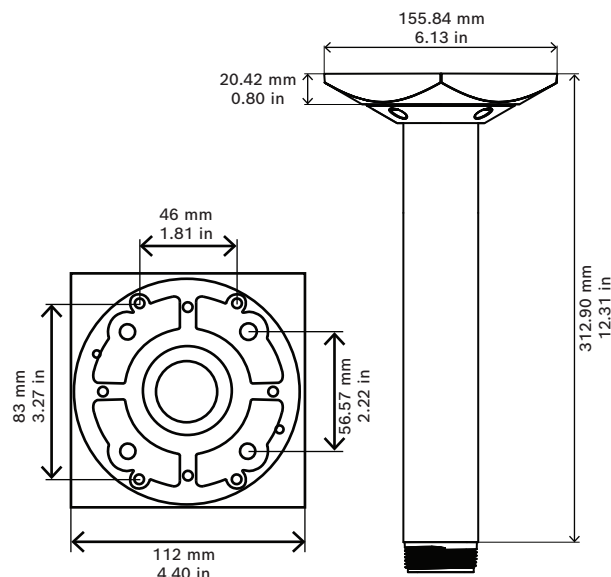

Liczba	Element
1	Uchwyt do montażu na rurze
4	Ocynkowane wkręty Torx z gniazdem krzyżowym M5 x 16 mm
1	Klucz Torx T25
1	Taśma uszczelniająca do gwintów: taśma PTFE
1	Skrócona instrukcja instalacji

Parametry techniczne

Parametry mechaniczne	
Wymiary (z kołnierzem montażowym)	Φ 101,5 mm, dł. = 334 mm
Waga	689 g
Standardowy kolor	Biały (RAL 9003)

Parametry mechaniczne

Materiał	Stop aluminium
----------	----------------

Wymiary w mm (inch)