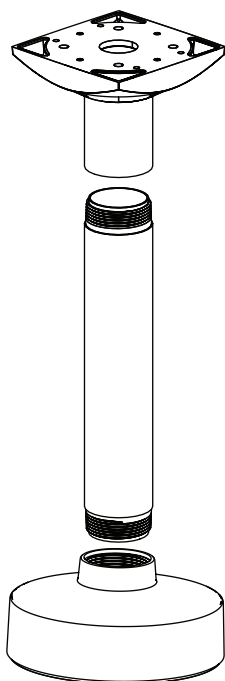

Uwagi dotyczące instalacji i konfiguracji

Zawartość zestawu

Liczba	Element
1	Uchwyt do montażu na rurze
4	Ocynkowane wkręty Torx z gniazdem krzyżowym M5 x 16 mm
1	Klucz Torx T25
1	Taśma uszczelniająca do gwintów: taśma PTFE
1	Skrócona instrukcja instalacji

Parametry techniczne

Parametry mechaniczne	
Wymiary (z kołnierzem montażowym)	Φ 101,5 mm, dł. = 334 mm
Waga	689 g
Standardowy kolor	Biały (RAL 9003)