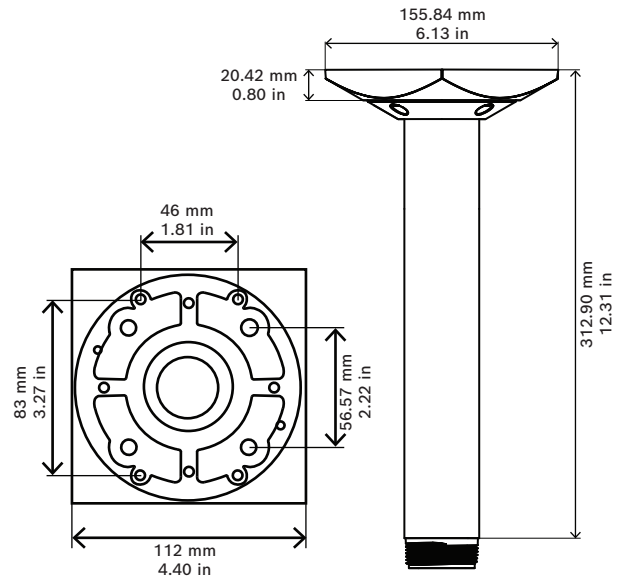

Условия эксплуатации

Соляной туман	стандарту IEC60068-2-52
Вибрация	NEMA TS2
Ударопрочность	стандарту IEC60068-2-27
Воздействие	IK10

Замечания по установке и настройке

Комплектация

Количество	Компонент
1	Монтаж на трубу
4	Винт М5 х 16 мм со звездообразным шлицем, цилиндрической головкой и цинковым покрытием
1	Ключ звездообразный Т25
1	Резьбовой герметик: лента PTFE
1	Руководство по быстрой установке

Технические характеристики

Механические характеристики	
Размеры (с монтажным фланцем)	Φ 101,5 мм, Д = 334 мм
Масса	689 г
Стандартный цвет	Белый (RAL 9003)

Механические характеристики

Материал: Алюминиевый сплав

Размеры в мм (дюймов)

Информация для заказа

NDA-U-PMTG Кроншт., монтаж на подвес тр с распр кор

Универсальный кронштейн для монтажа на подвесную трубу, совместимый с распределительной коробкой только для фиксированных купольных камер, белый
Номер заказа **NDA-U-PMTG | F.01U.358.359**