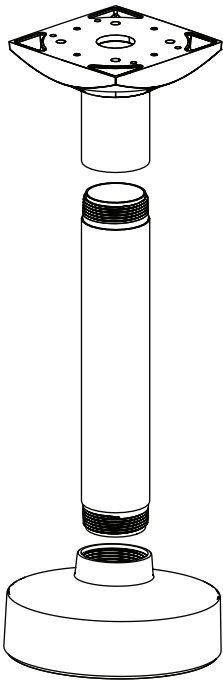

Функции

Подвесной кронштейн для монтажа на трубу

Подвесной кронштейн для монтажа на подвесную трубу поддерживает несколько вариантов установки купольных камер, в том числе установку на потолке или на электрическую коробку, которая скрыта в потолке и используется в качестве распределительной коробки. В случае замены оригинальной задней панели панелью-адаптером для двухсекционной коробки кронштейн можно использовать для установки на двухсекционную коробку (только для фиксированных купольных камер). В случае высоких потолков длину можно увеличить, добавив удлинительную трубу. Кронштейн обеспечивает удобство работы с кабелями или может быть объединен с дополнительной коробкой для установки на поверхность для подключений кабелепровода.

Универсальные сочетания дополнительного оборудования

Это безопасное и надежное решение для установки купольных камер непосредственно на потолок, которое может использоваться в сочетании с:

- ▶ Совместим с двухсекционной коробкой
- ▶ Модульная конструкция для быстрой и простой установки
- ▶ Идеальное соответствие деталей для простоты выбора и установки на месте
- ▶ Атмосферостойкое покрытие для поддержания внешнего вида

Условия эксплуатации

Соляной туман	стандарту IEC60068-2-52
Вибрация	NEMA TS2
Ударопрочность	стандарту IEC60068-2-27
Воздействие	IK10

Замечания по установке и настройке

Комплектация

Количество	Компонент
1	Монтаж на трубу
4	Винт М5 х 16 мм со звездообразным шлицем, цилиндрической головкой и цинковым покрытием
1	Ключ звездообразный Т25
1	Резьбовой герметик: лента PTFE
1	Руководство по быстрой установке

Технические характеристики

Механические характеристики	
Размеры (с монтажным фланцем)	Φ 101,5 мм, Д = 334 мм
Масса	689 г
Стандартный цвет	Белый (RAL 9003)

Механические характеристики

Материал: Алюминиевый сплав