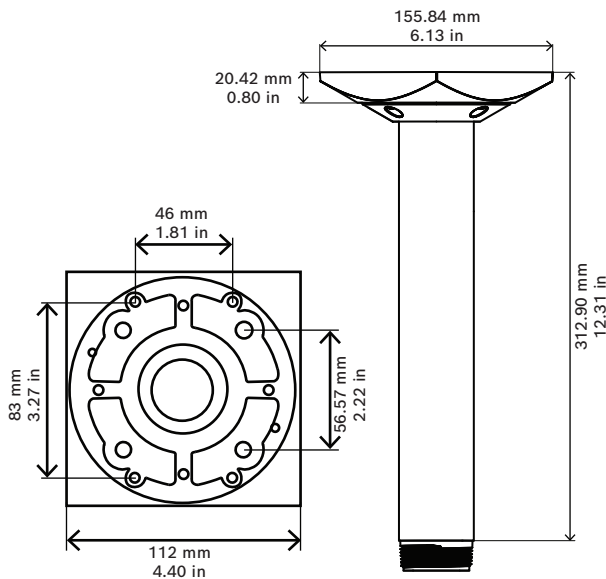

安裝/設置注意事項

內附零件

數量	元件
1	管件掛架
4	M5 x 16 mm 平頭 Torx 螺絲起子 (鍍鋅)
1	T25 梅花板手

數量	元件
1	螺紋密封膠帶: PTFE 膠帶
1	快速安裝指南

技術規格

機械規格	
尺寸 (含安裝用法蘭)	Φ 101.5 公釐 (4 英吋), 長 = 334 公釐 (13.2 英吋)
重量	689 克 (1.52 磅)
標準色彩	白 (RAL 9003)
結構材質	鋁合金

尺寸, 單位為公釐 (英吋)

訂購資訊

NDA-U-PMTG 懸吊管件掛架, 集中盒

通用管件掛架, 與集中盒安裝相容, 僅適用於固定式球型攝影機, 白色

訂單號碼 **NDA-U-PMTG | F.01U.358.359**

配件

NDA-U-PMTE 懸吊管件加長, 50 公分

通用管件掛架的延長管, 50 公分 (白)