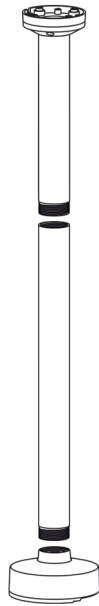

Abmessungen in mm

Länderzulassungen

Umgebungsbedingungen

Salznebel	IEC60068-2-52
Vibration	NEMA TS2
Stöße	IEC60068-2-27
Stoßfestigkeit	IK10

Im Lieferumfang enthaltene Teile

Anzahl	Komponente
1	Rohrhalterung
4	M5 x 16 mm Flachkopf-Torx-Schraube mit Zinkbeschichtung
1	T25 Torx-Schlüssel
1	Gewindedichtband: PTFE-Band
1	Schnellstartanleitung

Technische Daten

Mechanische Daten

Abmessungen (mit Befestigungsflansch)	101,5 x 334 mm (Ø x L)
Gewicht	689 g
Standardfarbe	Weiß (RAL 9003)
Konstruktionsmaterial	Aluminiumlegierung

Bestellinformationen

NDA-U-PMT Hängende Rohrhalterung, 31cm

Universal-Rohrhalterung für Dome-Kameras, 31 cm, weiß
Bestellnummer **NDA-U-PMT**

Zubehör

NDA-U-PMTE Rohrverlängerung, hängend, 50cm

Verlängerung für Universal-Rohrhalterung, 50 cm, weiß
Bestellnummer **NDA-U-PMTE**

NDA-U-PSMB Hängebef. für Wand-/Deckenmontage, SMB

Aufputz-Anschlussbox für Wand- oder Rohrmontage.
Bestellnummer **NDA-U-PSMB**

NDA-U-WMP Wandmontageplatte

Grundplatte für Universal-Wandhalterung, Eckenhalterung und Masthalterung, weiß, IP66
Bestellnummer **NDA-U-WMP**

NDA-U-PA0 Anschlussbox 24VAC

Anschlussbox, 24 VAC Eingang, 24 VAC Ausgang, IP66
Bestellnummer **NDA-U-PA0**

NDA-U-PA1 Anschlussbox 120VAC

Anschlussbox, 120 VAC Eingang, 24 VAC Ausgang, IP66
Bestellnummer **NDA-U-PA1**

NDA-U-PA2 Anschlussbox 230VAC

Anschlussbox, 230 VAC Eingang, 24 VAC Ausgang, IP66
Bestellnummer **NDA-U-PA2**