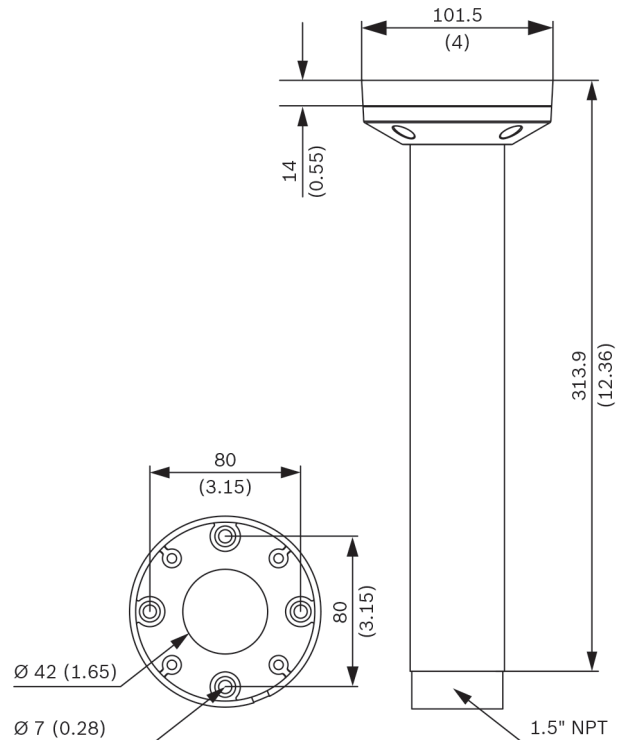

- NDA-U-PSMB Aufputz-Anschlussbox für hängende Wand-/Deckenmontage
- NDA-U-PA0/1/2 Anschlussbox
- NDA-U-WMP Wandhalterungsplatte

Funktionen

Hängebefestigung für Rohr

Der Hängebefestigungssatz für die Rohrmontage ermöglicht die Montage einer von der Decke hängenden Kamera. Bei hohen Decken kann die Länge mithilfe einer Rohrverlängerung angepasst werden. Die Halterung ermöglicht eine einfache Kabelführung oder kann mit einer zusätzlichen Anschlussdose für Kabelkanalverbindungen kombiniert werden.

Kombination mit Universalzubehör

Sie liefert eine sichere, robuste Lösung zur Befestigung von Kameras direkt an der Decke oder kann in Verbindung mit den folgenden Adaptern verwendet werden:

Abmessungen in mm

Länderzulassungen

Umgebungsbedingungen

Salznebel	IEC60068-2-52
Vibration	NEMA TS2
Stöße	IEC60068-2-27
Stoßfestigkeit	IK10

Im Lieferumfang enthaltene Teile

Anzahl	Komponente
1	Rohrhalterung
4	M5 x 16 mm Flachkopf-Torx-Schraube mit Zinkbeschichtung
1	T25 Torx-Schlüssel
1	Gewindedichtband: PTFE-Band
1	Schnellstartanleitung

Technische Daten

Mechanische Daten

Abmessungen (mit Befestigungsflansch)	101,5 x 334 mm (Ø x L)
Gewicht	689 g
Standardfarbe	Weiß (RAL 9003)
Konstruktionsmaterial	Aluminiumlegierung

Bestellinformationen

NDA-U-PMT Hängende Rohrhalterung, 31cm