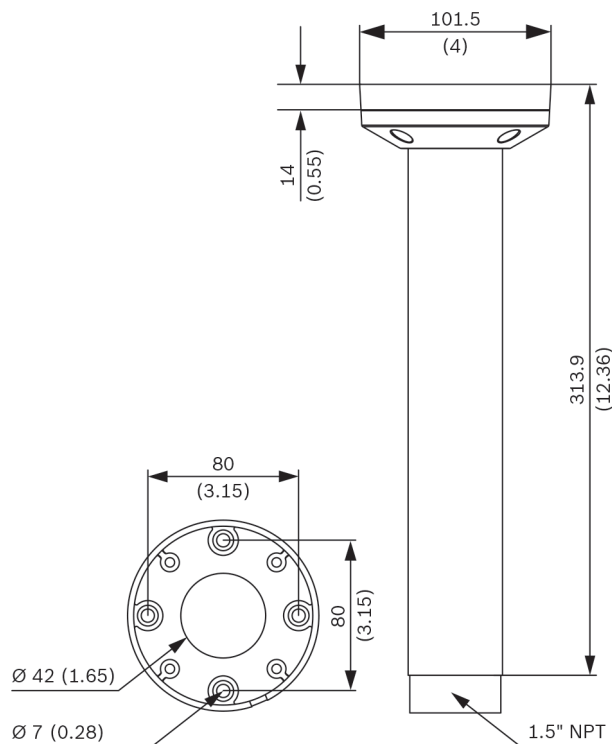

Dimensions en mm

Certifications et homologations

Caractéristiques environnementales

Brouillard salin	IEC60068-2-52
Résistance aux vibrations	NEMA TS2
Résistance aux chocs	IEC60068-2-27
Chocs	IK10

Composants

Quantité	Composant
1	Montage sur tube
4	Vis Torx cruciforme M5 x 16 mm avec revêtement en zinc
1	Clé Torx T25
1	Ruban mastic : ruban PTFE
1	Guide d'installation rapide

Caractéristiques techniques

Caractéristiques mécaniques

Dimensions (avec bride de montage)	Φ 101,5 mm, L = 334 mm
Poids	689 g
Couleur standard	Blanc (RAL 9003)
Matériau	Alliage aluminium

Informations de commande

NDA-U-PMT Montage suspendu plafond 31cm

Montage sur tube universel pour caméras dôme, 31 cm, blanc

Numéro de commande **NDA-U-PMT**

Accessoires

NDA-U-PMTE Extension pour suspension 50cm

Extension pour montage sur tube universel, 50 cm, blanc

Numéro de commande **NDA-U-PMTE**

NDA-U-PSMB Montage SMB mur/plafond

Boîtier de montage en saillie (SMB) pour montage mural ou sur mât.

Numéro de commande **NDA-U-PSMB**

NDA-U-WMP Plaque montage mural

Plaque arrière pour montage mural universel, montage en angle et montage sur mât, blanc, IP66

Numéro de commande **NDA-U-WMP**

NDA-U-PA0 Enceinte surveillance 24VAC

Boîtier de surveillance entrée 24 Vca, sortie 24 Vca, IP66

Numéro de commande **NDA-U-PA0**

NDA-U-PA1 Enceinte surveillance 120VAC

Boîtier de surveillance entrée 120 Vca, sortie 24 Vca, IP66

Numéro de commande **NDA-U-PA1**