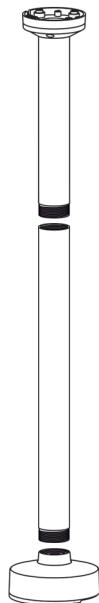

Dimensions en mm

Certifications et homologations

Caractéristiques environnementales

Brouillard salin	IEC60068-2-52
Résistance aux vibrations	NEMA TS2
Résistance aux chocs	IEC60068-2-27
Chocs	IK10

Composants

Quantité	Composant
1	Montage sur tube
4	Vis Torx cruciforme M5 x 16 mm avec revêtement en zinc
1	Clé Torx T25
1	Ruban mastic : ruban PTFE
1	Guide d'installation rapide

Caractéristiques techniques

Caractéristiques mécaniques

Dimensions (avec bride de montage)	Φ 101,5 mm, L = 334 mm
Poids	689 g
Couleur standard	Blanc (RAL 9003)
Matériau	Alliage aluminium

Informations de commande

NDA-U-PMT Montage suspendu plafond 31cm

Montage sur tube universel pour caméras dôme, 31 cm, blanc

Numéro de commande **NDA-U-PMT**

Accessoires

NDA-U-PMTE Extension pour suspension 50cm

Extension pour montage sur tube universel, 50 cm, blanc

Numéro de commande **NDA-U-PMTE**

NDA-U-PSMB Montage SMB mur/plafond

Boîtier de montage en saillie (SMB) pour montage mural ou sur mât.

Numéro de commande **NDA-U-PSMB**

NDA-U-WMP Plaque montage mural

Plaque arrière pour montage mural universel, montage en angle et montage sur mât, blanc, IP66

Numéro de commande **NDA-U-WMP**

NDA-U-PA0 Enceinte surveillance 24VAC

Boîtier de surveillance entrée 24 Vca, sortie 24 Vca, IP66

Numéro de commande **NDA-U-PA0**

NDA-U-PA1 Enceinte surveillance 120VAC

Boîtier de surveillance entrée 120 Vca, sortie 24 Vca, IP66

Numéro de commande **NDA-U-PA1**