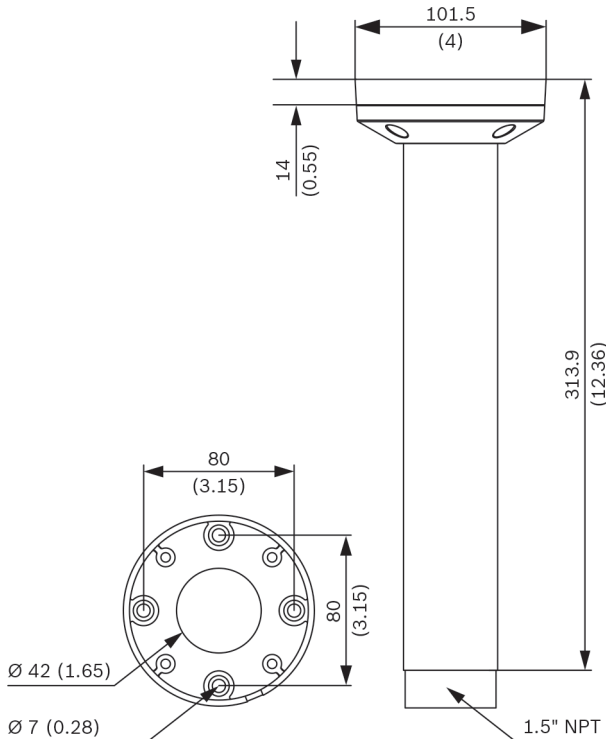

İşlevler

Askılı boruya montaj düzeneği

Askılı boruya montaj düzeneği bir kameranın tavana asılı biçimde kurulmasını sağlar. Yüksek tavanlarda, uzunluk uzatma borusu kullanarak artırılabilir. Montaj düzeneği kolay kablo yönetimini destekler veya kablo kanalı bağlantıları için ek yüzeye montaj kutusu ile birlikte kullanılabilir.

- NDA-U-WMP Duvara montaj plakası

Sertifikalar ve onaylar

Çevresel Özellikler

Tuz/pus	IEC60068-2-52
Titreşim	NEMA TS2
Darbe	IEC60068-2-27
Çarpma	IK10

Birlikte verilen parçalar

Miktar	Bileşen
1	Boruya montaj düzeneği
4	M5 x 16 mm Çinko kaplamalı yıldız Torx vidası
1	T25 Torx anahtarı
1	Diş sızdırmazlık bandı: PTFE bant
1	Hızlı Kurulum Kılavuzu

Teknik özellikler

Mekanik Özellikler

Boyutlar (montaj flanşıyla)	Φ 101,5 mm (4 inç), L = 334 mm (13,2 inç)
Ağırlık	689 g (1,52 lb)
Standart Renk	Beyaz (RAL 9003)
Gövde Malzemesi	Alüminyum alaşım

mm (inç) olarak boyutlar

Sipariş bilgileri

NDA-U-PMT Askılı boruya montaj, 12" (31cm)

Yarı küresel kameralar için evrensel boruya montaj düzeneği, 31 cm, beyaz
Sipariş numarası **NDA-U-PMT**

Aksesuarlar**NDA-U-PMTE Askılı boru uzatması, 20" (50cm)**