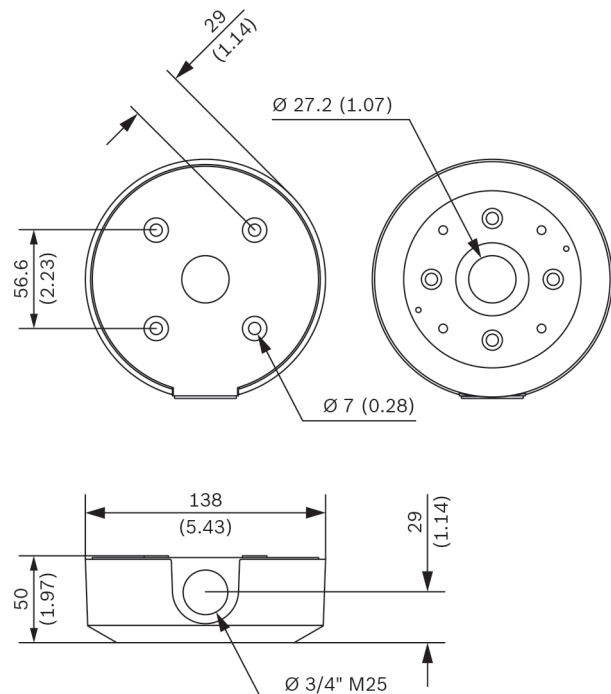

Niebla salina	IEC60068-2-52
Vibración	NEMA TS2
Choque	IEC60068-2-27
Impacto	IK10

Piezas incluidas

Cantidad	Componente
1	SMB para soporte de pared o de techo suspendido
4	Tornillo Torx M5 x 16 mm de cabeza cónica con revestimiento de cinc
1	Tapón de conducto de goma
1	Guía de instalación rápida

Especificaciones técnicas

Especificaciones mecánicas

Dimensiones	Φ 138 mm (5,4 pulg.), H = 50 mm (2,0 pulg.)
Peso	428 g (0,94 libras)
Color estándar	Blanco (RAL 9003)
Material de fabricación	Aleación de aluminio