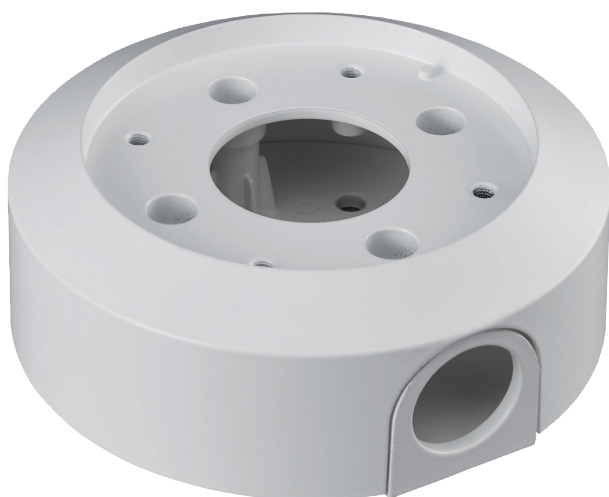

NDA-U-PSMB SMB para soporte colgante mural/techo

www.boschsecurity.com

BOSCH

Innovación para tu vida

- ▶ Caja de montaje en superficie (SMB) para soporte colgante o colgante para pared.
- ▶ Permite la instalación con un conducto (M25 o ¾")
- ▶ Diseño modular para una instalación rápida y sencilla
- ▶ Acabado a prueba de intemperie para mantener el aspecto cosmético
- ▶ Diseño antivandálico para el uso en interiores y exteriores

Los soportes de montaje y accesorios modulares para cámaras son una familia de soportes, adaptadores de montaje, placas de conexión para soportes colgantes y cámaras de vigilancia que se pueden utilizar con una amplia gama de cámaras de Bosch. Los accesorios son fáciles de instalar y se pueden combinar para simplificar la instalación en distintas ubicaciones conservando un mismo aspecto.

Funciones

La caja de montaje en superficie colgante permite instalar el soporte colgante o colgante de pared con conductos (M25 o ¾").

Es una solución segura y resistente para montar cámaras directamente en un techo o para utilizarla en combinación con:

Niebla salina	IEC60068-2-52
Vibración	NEMA TS2
Choque	IEC60068-2-27
Impacto	IK10

Piezas incluidas

Cantidad	Componente
1	SMB para soporte de pared o de techo suspendido
4	Tornillo Torx M5 x 16 mm de cabeza cónica con revestimiento de cinc
1	Tapón de conducto de goma
1	Guía de instalación rápida